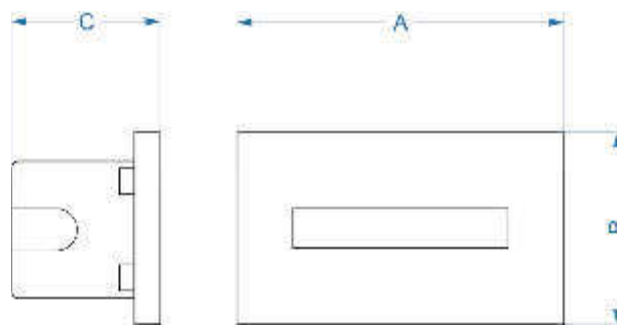

● ROSSO

● VERDE

● GIALLO

● ARANCIO

● BLU

● WHITE (5000°K) / SUN (3000°K)

INSTALLAZIONE
AD INCASSO IN
SCATOLA 503
DA MURO

INSTALLAZIONE
AD INCASSO IN
SCATOLA 503
DA CARTONGESSO