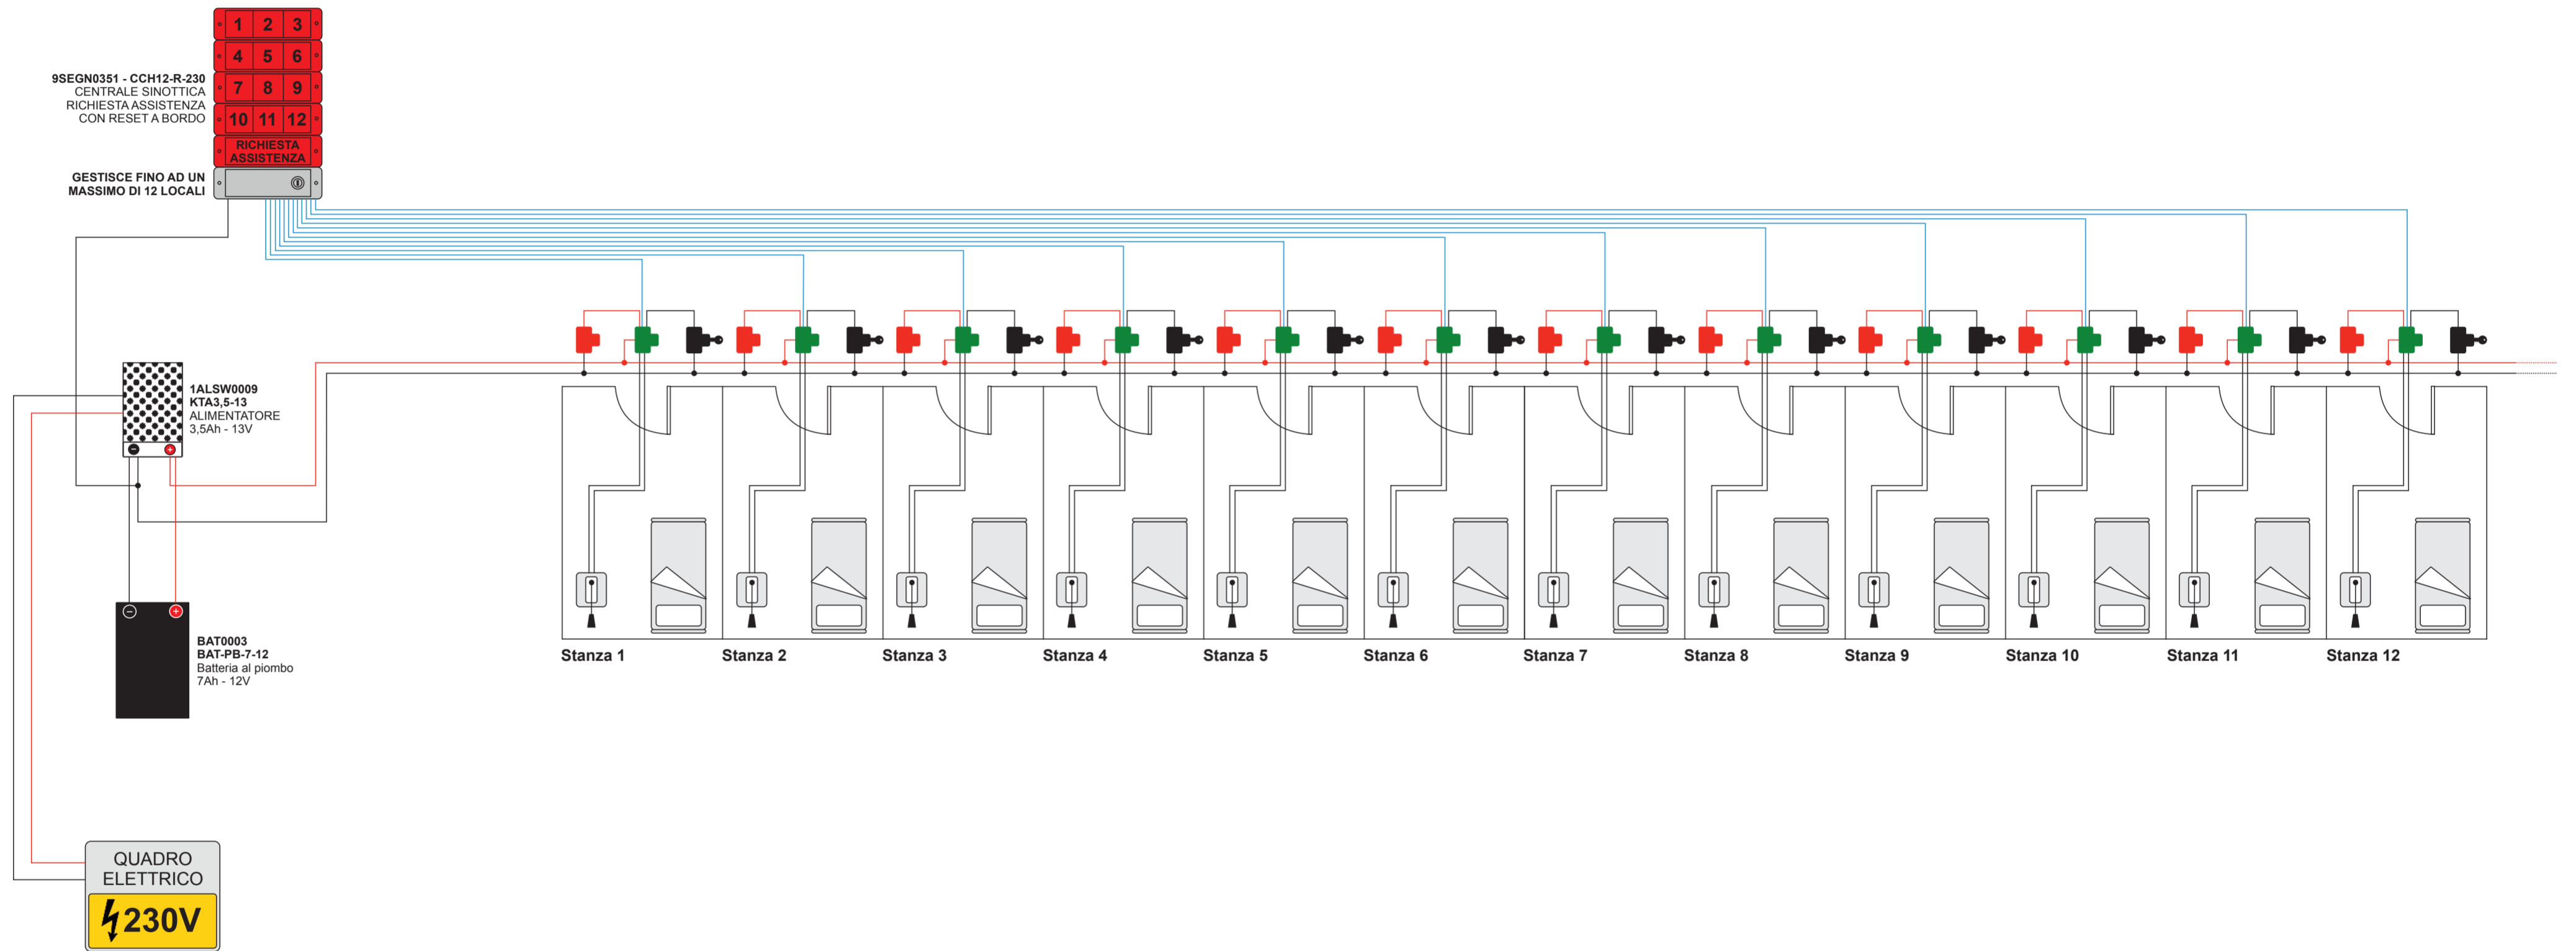

Schema di collegamento sistema di richiesta assistenza CCH12-R-230 (12 Locali)

LEGENDA

	MODULO INDIRIZZI 1 RELÉ - ATTACCO KEYSTONE
	LUCE FUORI PORTA ROSSA - ATTACCO KEYSTONE
	RESET REMOTO A CHIAVE - ATTACCO KEYSTONE
	PULSANTE DI CHIAMATA (NON INCLUSO)