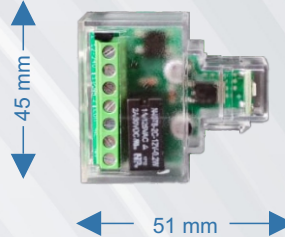

KIT SEGNALAZIONE ALLARME

ALARM-RESETKEY230 R

KIT COMPOSTO DA:

ALIMENTATORE

COD. 05772

KEYLAMP 1 MODULO DIN
SEGNALATORE 230V
OTTICO / ACUSTICO

COD. 9SEGN1423

MDR 01 - KEY

COD. 9SCH0020

CHIAVE RESET ON-OFF

COD. 9KIA0001

ALIMENTAZIONE	230V
MODULO DIN	1
IP	20
OTTICO	SI
ACUSTICA	SI
INIBIZIONE ACUSTICA TRAMITE JUMPER	SI

MODULO RELÈ
UN CONTATTO 12V

CHIAVE RESET "ON-OFF" 1 MODULO
KEYSTONE PER LE PRIMARIE SERIE
CIVILE. ADATTABILE ALLA MAGGIOR
PARTE DELLE MARCHE DI SERIE CIVILI
GRAZIE AGLI ADATTATORI KEYSTONE.