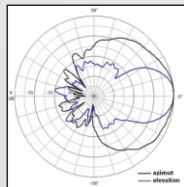

NORMA T3 K / NORMA T5 K CENTRALI, SENSORI VIA FILO E SIRENA AUTOALIMENTATA

Microonda