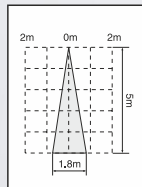

Microonda

IR verticale

IR orizzontale

- 1FR40079 (bianco)
- 1FR40080 (nero)
- 1FR40081 (marrone)

Doppia tecnologia a tenda

Codice	Articolo
1FR40079	SNAKE C-24-B
1FR40080	SNAKE C-24-N
1FR40081	SNAKE C-24-M

- ARGO-TRIPLA - ARGO-TRIPLA-PET