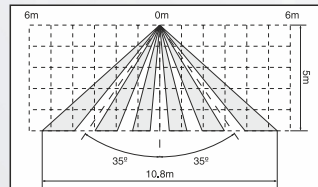

Microonda

IR verticale

IR orizzontale

- 1FR40079 (bianco)
- 1FR40080 (nero)
- 1FR40081 (marrone)

Doppia tecnologia a tenda

Codice	Articolo
1FR40079	SNAKE C-24-B
1FR40080	SNAKE C-24-N
1FR40081	SNAKE C-24-M

- ARGO-TRIPLA - ARGO-TRIPLA-PET