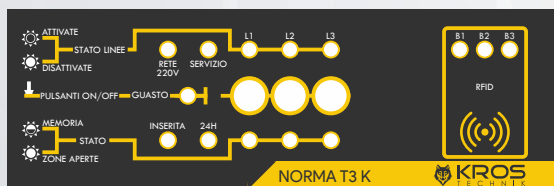

KROS TECHNIK

FABBRICA ITALIANA SISTEMI E DISPOSITIVI DI SICUREZZA

KIT NORMA 300

KIT ALLARME 3 ZONE FILO

COD. 1FCE0165

KIT NORMA 300

MADE IN ITALY

KIT

Codice	Articolo
1FCE0165	KIT NORMA 300

COMPOSTO DA:

Articolo	Numero pezzi
Norma T3 K - centrale 3 zone filo	1
RADAR-DTM-300 - doppia tecnologia + snodo	2
"BASE" - sirena autoalimentata filo	1
CHIAVE TAG TRANSPONDER	2

PROGRAMMAZIONE
EASY

MASCHERINA
NORMA T3 K

COD. 1FCE0166

KIT NORMA 301

MADE IN ITALY

KIT

Codice	Articolo
1FCE0166	KIT NORMA 301

COMPOSTO DA:

Articolo	Numero pezzi
Norma T3 K - centrale 3 zone filo	1
RADAR-DTM-300 - doppia tecnologia + snodo	2
"BASE" - sirena autoalimentata filo	1
CHIAVE TAG TRANSPONDER	2
SUPERQUAD 400 GSM - combinatore telefonico	1

COD. 1FCE0167

KIT NORMA 302

MADE IN ITALY

KIT

Codice	Articolo
1FCE0167	KIT NORMA 302

COMPOSTO DA:

Articolo	Numero pezzi
Norma T3 K - centrale 3 zone filo	1
RADAR-DTM-300 - doppia tecnologia + snodo	4
"BASE" - sirena autoalimentata filo	1
CHIAVE TAG TRANSPONDER	2
SUPERQUAD 400 GSM - combinatore telefonico	1

N.B. L'azienda si riserva insindacabilmente di apporre variazioni tecniche e/o commerciali