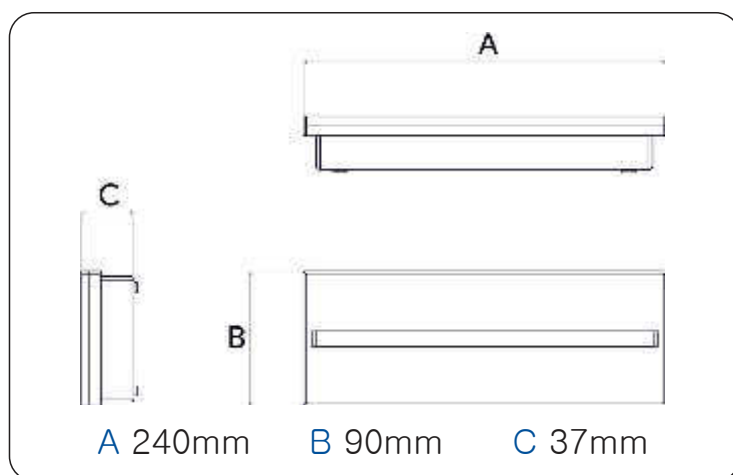

● GIALLO

● ARANCIO

● BLU

● WHITE (5000°K) / SUN (3000°K)

INSTALLAZIONE  
A PARETE

INSTALLAZIONE  
AD INCASSO  
TRAMITE SCATOLA  
COD.9AC0001  
WALLBOX-TOA

A 240mm

B 90mm

## CARATTERISTICHE TECNICHE

TECNOLOGIA LED

GRADO DI PROTEZIONE IP42 o IP65

GRADO DI RESISTENZA AGLI URTI IK07(IP42) o IK08(IP65)

TEMPERATURA DI FUNZIONAMENTO -5°C/+50°C

DIMENSIONI 240x90x37mm

MATERIALE POLICARBONATO AUTOESTINGUENTE V2