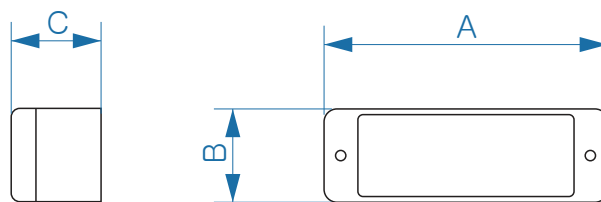

MINI TARGHE DI SEGNALAZIONE A LED LUCE FISSA MINI-TO

 OTTICO

 12V, 24V, 48V, 110V o 230V

 IP42 o IP65

● ROSSO

● VERDE

● GIALLO

● ARANCIO

● BLU

● WHITE (5000°K) / SUN (3000°K)

A 150mm B 47mm C 35mm

CARATTERISTICHE TECNICHE

TECNOLOGIA LED

GRADO DI PROTEZIONE IP42 o IP65

GRADO DI RESISTENZA AGLI URTI IK07(IP42) o IK08(IP65)

TEMPERATURA DI FUNZIONAMENTO -5°C/+50°C