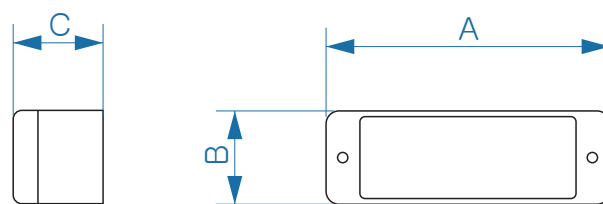

● GIALLO

● ARANCIO

● BLU

● WHITE (5000°K) / SUN (3000°K)

A 150mm    B 47mm    C 35mm

## CARATTERISTICHE TECNICHE

TECNOLOGIA LED

GRADO DI PROTEZIONE IP42 o IP65

GRADO DI RESISTENZA AGLI URTI IK07(IP42) o IK08(IP65)

TEMPERATURA DI FUNZIONAMENTO -5°C/+50°C

DIMENSIONI 150x47x35mm

MATERIALE POLICARBONATO AUTOESTINGUENTE V2