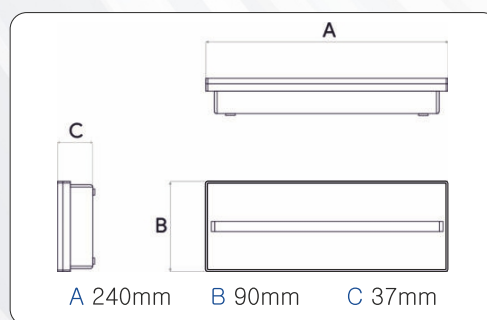

SEGNALAZIONE OTTICO/ACUSTICA LUCE LAMPEGGIANTE

DISPONIBILE NELLE COLORAZIONI DEL DIFFUSORE:

- ROSSO
- VERDE
- GIALLO
- ARANCIONE
- BLU
- WHITE (5000°K)
- SUN (3000°K)

PITTOGRAMMI SU RICHIESTA
Esempi applicativi:

**LASER
IN FUNZIONE**

APERTO

ON-AIR

LIBERO

CLOSED

OPEN

OCCUPATO

**USCITA
DI SICUREZZA**

Scritte su richiesta.

MADE IN ITALY

N.B. L'azienda si riserva insindacabilmente di apporre variazioni tecniche e/o commerciali