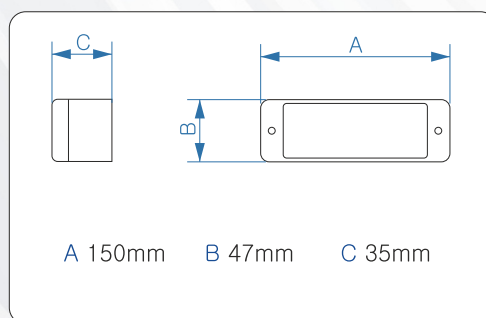

SEGNALAZIONE OTTICA A LUCE LED FISSA