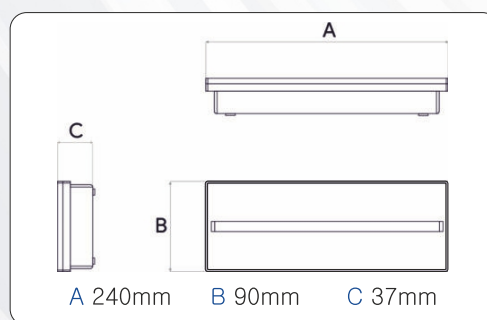

SEGNALAZIONE OTTICA A LED LUCE FISSA

DISPONIBILE NELLE COLORAZIONI DEL DIFFUSORE:

- ROSSO
- VERDE
- GIALLO
- ARANCIONE
- BLU
- WHITE (5000°K)
- SUN (3000°K)

PITTOGRAMMI SU RICHIESTA
Esempi applicativi:

LASER
IN FUNZIONE

APERTO

ON-AIR

LIBERO

CLOSED

OPEN

OCCUPATO

USCITA
DI SICUREZZA

Scritte su richiesta.

MADE IN ITALY

N.B. L'azienda si riserva insindacabilmente di apporre variazioni tecniche e/o commerciali