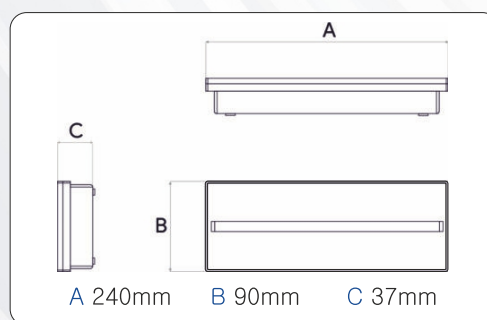

KROS TECHNIK

FABBRICA ITALIANA SISTEMI E DISPOSITIVI DI SICUREZZA

GLC0026-1223

TO42

TARGHE SEGNALAZIONE LED A LUCE FISSA **CE**

TO42

TARGHE DI SEGNALAZIONE LED A LUCE FISSA IP42

IP42 **OTTICO** **12V-24V-48V-110V-230V**

Codice	Articolo	Colore Lente	Alimentazione	Funzione
9SEGN0570	TO42-12-R-F	● ROSSO	12V	LUCE FISSA
9SEGN0571	TO42-12-V-F	● VERDE	12V	LUCE FISSA
9SEGN0572	TO42-12-G-F	● GIALLO	12V	LUCE FISSA
9SEGN0573	TO42-12-A-F	● ARANCIONE	12V	LUCE FISSA
9SEGN0574	TO42-12-B-F	● BLU	12V	LUCE FISSA
9SEGN0575	TO42-12-W-F	● WHITE(5000°K)	12V	LUCE FISSA
9SEGN0576	TO42-12-S-F	● SUN(3000°K)	12V	LUCE FISSA

Codice	Articolo	Colore Lente	Alimentazione	Funzione
9SEGN0577	TO42-24-R-F	● ROSSO	24V	LUCE FISSA
9SEGN0578	TO42-24-V-F	● VERDE	24V	LUCE FISSA
9SEGN0579	TO42-24-G-F	● GIALLO	24V	LUCE FISSA
9SEGN0580	TO42-24-A-F	● ARANCIONE	24V	LUCE FISSA
9SEGN0581	TO42-24-B-F	● BLU	24V	LUCE FISSA
9SEGN0582	TO42-24-W-F	● WHITE(5000°K)	24V	LUCE FISSA
9SEGN0583	TO42-24-S-F	● SUN(3000°K)	24V	LUCE FISSA

Codice	Articolo	Colore Lente	Alimentazione	Funzione
9SEGN0584	TO42-48-R-F	● ROSSO	48V	LUCE FISSA
9SEGN0585	TO42-48-V-F	● VERDE	48V	LUCE FISSA
9SEGN0586	TO42-48-G-F	● GIALLO	48V	LUCE FISSA
9SEGN0587	TO42-48-A-F	● ARANCIONE	48V	LUCE FISSA
9SEGN0588	TO42-48-B-F	● BLU	48V	LUCE FISSA
9SEGN0589	TO42-48-W-F	● WHITE(5000°K)	48V	LUCE FISSA
9SEGN0590	TO42-48-S-F	● SUN(3000°K)	48V	LUCE FISSA