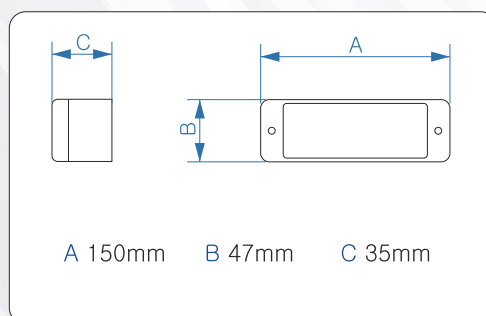

DISPONIBILE NELLE COLORAZIONI DEL DIFFUSORE:

PITTOGRAMMI SU RICHIESTA
Esempi applicativi:

- ROSSO
- VERDE
- GIALLO
- ARANCIONE
- BLU
- WHITE (5000°K)
- SUN (3000°K)

**LASER
IN FUNZIONE**

APERTO

ON-AIR

LIBERO

CLOSED

OPEN

OCCUPATO

**USCITA
DI SICUREZZA**

Scritte su richiesta.

MADE IN ITALY

N.B. L'azienda si riserva insindacabilmente di apporre variazioni tecniche e/o commerciali