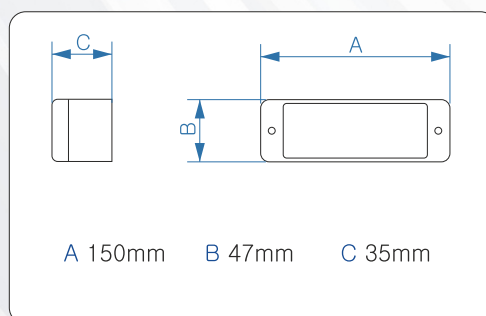

MINI-TOA42

TARGHE DI SEGNALAZIONE LED OTTICO-ACUSTICHE A LUCE LAMPEGGIANTE IP42

ACUSTICO
IP42
OTTICO
12V-24V-48V-110V-230V

Codice	Articolo	Colore Lente	Alimentazione	Funzione
9SEGN0780	MINI-TOA42-12-R-L	● ROSSO	12V	LUCE LAMPEGGIANTE
9SEGN0781	MINI-TOA42-12-V-L	● VERDE	12V	LUCE LAMPEGGIANTE
9SEGN0782	MINI-TOA42-12-G-L	● GIALLO	12V	LUCE LAMPEGGIANTE
9SEGN0783	MINI-TOA42-12-A-L	● ARANCIONE	12V	LUCE LAMPEGGIANTE
9SEGN0784	MINI-TOA42-12-B-L	● BLU	12V	LUCE LAMPEGGIANTE
9SEGN0785	MINI-TOA42-12-W-L	● WHITE(5000°K)	12V	LUCE LAMPEGGIANTE
9SEGN0786	MINI-TOA42-12-S-L	● SUN(3000°K)	12V	LUCE LAMPEGGIANTE

TECNOLOGIA:

GRADO PROTEZIONE:

GRADO RESISTENZA AGLI URTI:

TEMPERATURA DI FUNZIONAMENTO: -5°C/+50°C

DIMENSIONI:

MATERIALE:

ALIMENTAZIONE:

LED

IP42

Ik07

240X90X37mm

POLICARBONATO AUTOESTINGUENTE

12V, 24V, 48V, 110V, 230V

SEGNALAZIONE OTTICO/ACUSTICA LUCE LAMPEGGIANTE

Codice	Articolo	Colore Lente	Alimentazione	Funzione
9SEGN0787	MINI-TOA42-24-R-L	● ROSSO	24V	LUCE LAMPEGGIANTE
9SEGN0788	MINI-TOA42-24-V-L	● VERDE	24V	LUCE LAMPEGGIANTE
9SEGN0789	MINI-TOA42-24-G-L	● GIALLO	24V	LUCE LAMPEGGIANTE
9SEGN0790	MINI-TOA42-24-A-L	● ARANCIONE	24V	LUCE LAMPEGGIANTE
9SEGN0791	MINI-TOA42-24-B-L	● BLU	24V	LUCE LAMPEGGIANTE
9SEGN0792	MINI-TOA42-24-W-L	● WHITE(5000°K)	24V	LUCE LAMPEGGIANTE
9SEGN0793	MINI-TOA42-24-S-L	● SUN(3000°K)	24V	LUCE LAMPEGGIANTE