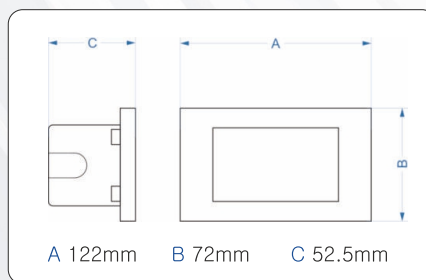

Codice	Articolo	Colore Lente	Alimentazione	Funzione
9SEGN0941	TOA503-40-110-R-F	● ROSSO	110V	LUCE LAMPEGGIANTE
9SEGN0942	TOA503-40-110-V-F	● VERDE	110V	LUCE LAMPEGGIANTE
9SEGN0943	TOA503-40-110-G-F	● GIALLO	110V	LUCE LAMPEGGIANTE
9SEGN0944	TOA503-40-110-A-F	● ARANCIONE	110V	LUCE LAMPEGGIANTE
9SEGN0945	TOA503-40-110-B-F	● BLU	110V	LUCE LAMPEGGIANTE
9SEGN0946	TOA503-40-110-W-F	● WHITE(5000°K)	110V	LUCE LAMPEGGIANTE
9SEGN0947	TOA503-40-110-S-F	● SUN(3000°K)	110V	LUCE LAMPEGGIANTE

Codice	Articolo	Colore Lente	Alimentazione	Funzione
9SEGN0948	TOA503-40-230-R-F	● ROSSO	230V	LUCE LAMPEGGIANTE
9SEGN0949	TOA503-40-230-V-F	● VERDE	230V	LUCE LAMPEGGIANTE
9SEGN0950	TOA503-40-230-G-F	● GIALLO	230V	LUCE LAMPEGGIANTE
9SEGN0951	TOA503-40-230-A-F	● ARANCIONE	230V	LUCE LAMPEGGIANTE
9SEGN0952	TOA503-40-230-B-F	● BLU	230V	LUCE LAMPEGGIANTE
9SEGN0953	TOA503-40-230-W-F	● WHITE(5000°K)	230V	LUCE LAMPEGGIANTE
9SEGN0954	TOA503-40-230-S-F	● SUN(3000°K)	230V	LUCE LAMPEGGIANTE

TECNOLOGIA:

GRADO PROTEZIONE:

GRADO RESISTENZA AGLI URTI:

TEMPERATURA DI FUNZIONAMENTO: -5°C/+50°C

DIMENSIONI:

MATERIALE:

ALIMENTAZIONE:

LED

IP42

Ik07

240X90X37mm

POLICARBONATO AUTOESTINGUENTE

12V, 24V, 48V, 110V, 230V

SEGNALAZIONE OTTICO-ACUSTICA LUCE LED LAMPEGGIANTE

DISPONIBILE NELLE COLORAZIONI DEL DIFFUSORE:

- ROSSO
- VERDE
- GIALLO
- ARANCIONE
- BLU
- WHITE (5000°K)
- SUN (3000°K)

PITTOGRAMMI SU RICHIESTA
Esempi applicativi: