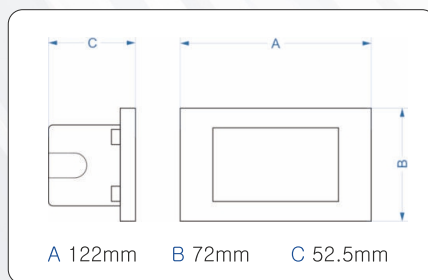

IP65

Ik08

240X90X37mm

POLICARBONATO AUTOESTINGUENTE

12V, 24V, 48V, 110V, 230V

SEGNALAZIONE OTTICA LUCE LED FISSA

INSTALLAZIONE
AD INCASSO IN
SCATOLA 503
DA MURO

INSTALLAZIONE
AD INCASSO IN
SCATOLA 503
DA CARTONGESSO