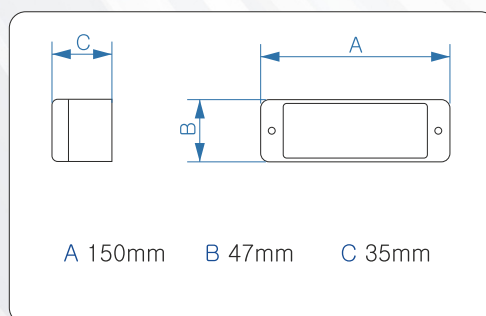

SEGNALAZIONE OTTICA A LUCE LED FISSA