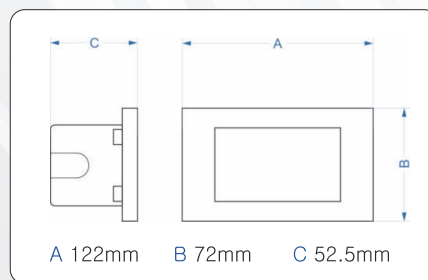

Codice	Articolo	Colore Lente	Alimentazione	Funzione
9SEGN0976	TOA503-65-110-R-F	● ROSSO	110V	LUCE LAMPEGGIANTE
9SEGN0977	TOA503-65-110-V-F	● VERDE	110V	LUCE LAMPEGGIANTE
9SEGN0978	TOA503-65-110-G-F	● GIALLO	110V	LUCE LAMPEGGIANTE
9SEGN0979	TOA503-65-110-A-F	● ARANCIONE	110V	LUCE LAMPEGGIANTE
9SEGN0980	TOA503-65-110-B-F	● BLU	110V	LUCE LAMPEGGIANTE
9SEGN0981	TOA503-65-110-W-F	● WHITE(5000°K)	110V	LUCE LAMPEGGIANTE
9SEGN0982	TOA503-65-110-S-F	● SUN(3000°K)	110V	LUCE LAMPEGGIANTE

Codice	Articolo	Colore Lente	Alimentazione	Funzione
9SEGN0983	TOA503-65-230-R-F	● ROSSO	230V	LUCE LAMPEGGIANTE
9SEGN0984	TOA503-65-230-V-F	● VERDE	230V	LUCE LAMPEGGIANTE
9SEGN0985	TOA503-65-230-G-F	● GIALLO	230V	LUCE LAMPEGGIANTE
9SEGN0986	TOA503-65-230-A-F	● ARANCIONE	230V	LUCE LAMPEGGIANTE
9SEGN0987	TOA503-65-230-B-F	● BLU	230V	LUCE LAMPEGGIANTE
9SEGN0988	TOA503-65-230-W-F	● WHITE(5000°K)	230V	LUCE LAMPEGGIANTE
9SEGN0989	TOA503-65-230-S-F	● SUN(3000°K)	230V	LUCE LAMPEGGIANTE

TECNOLOGIA:

GRADO PROTEZIONE:

GRADO RESISTENZA AGLI URTI:

TEMPERATURA DI FUNZIONAMENTO: -5°C/+50°C

DIMENSIONI:

MATERIALE:

ALIMENTAZIONE:

LED

IP65

Ik08

240X90X37mm

POLICARBONATO AUTOESTINGUENTE

12V, 24V, 48V, 110V, 230V

SEGNALAZIONE OTTICO-ACUSTICA LUCE LED LAMPEGGIANTE

INSTALLAZIONE
AD INCASSO IN
SCATOLA 503
DA MURO