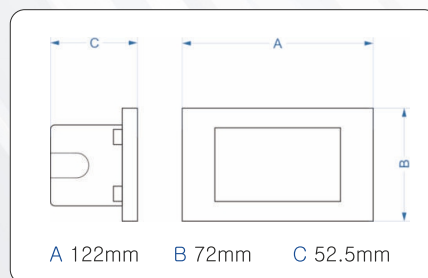

Codice	Articolo	Colore Lente	Alimentazione	Funzione
9SEGN0871	TO503-40-110-R-F	● ROSSO	110V	LUCE FISSA
9SEGN0872	TO503-40-110-V-F	● VERDE	110V	LUCE FISSA
9SEGN0873	TO503-40-110-G-F	● GIALLO	110V	LUCE FISSA
9SEGN0874	TO503-40-110-A-F	● ARANCIONE	110V	LUCE FISSA
9SEGN0875	TO503-40-110-B-F	● BLU	110V	LUCE FISSA
9SEGN0876	TO503-40-110-W-F	● WHITE(5000°K)	110V	LUCE FISSA
9SEGN0877	TO503-40-110-S-F	● SUN(3000°K)	110V	LUCE FISSA

Codice	Articolo	Colore Lente	Alimentazione	Funzione
9SEGN0878	TO503-40-230-R-F	● ROSSO	230V	LUCE FISSA
9SEGN0879	TO503-40-230-V-F	● VERDE	230V	LUCE FISSA
9SEGN0880	TO503-40-230-G-F	● GIALLO	230V	LUCE FISSA
9SEGN0881	TO503-40-230-A-F	● ARANCIONE	230V	LUCE FISSA
9SEGN0882	TO503-40-230-B-F	● BLU	230V	LUCE FISSA
9SEGN0883	TO503-40-230-W-F	● WHITE(5000°K)	230V	LUCE FISSA
9SEGN0884	TO503-40-230-S-F	● SUN(3000°K)	230V	LUCE FISSA

TECNOLOGIA:

GRADO PROTEZIONE:

GRADO RESISTENZA AGLI URTI:

TEMPERATURA DI FUNZIONAMENTO: -5°C/+50°C

DIMENSIONI:

MATERIALE:

ALIMENTAZIONE:

LED

IP42

Ik07

240X90X37mm

POLICARBONATO AUTOESTINGUENTE

12V, 24V, 48V, 110V, 230V

SEGNALAZIONE OTTICA LUCE LED FISSA

DISPONIBILE NELLE COLORAZIONI DEL DIFFUSORE:

- ROSSO
- VERDE
- GIALLO
- ARANCIO
- BLU
- WHITE (5000°K)
- SUN (3000°K)

PITTOGRAMMI SU RICHIESTA
Esempi applicativi: