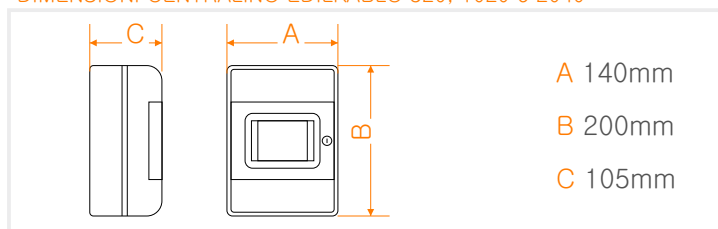

\*Permette di gestire la velocità lampeggio delle luci:  
Luce fissa – Lampeggio Lento – Lampeggio Veloce

 OTTICO

 IN 230V – OUT 12V

 IK08

 IP65

DIMENSIONI CENTRALINO EDILKABLO 520, 1020 e 2040

DIMENSIONI CENTRALINO EDILKABLO 2060 e 2080