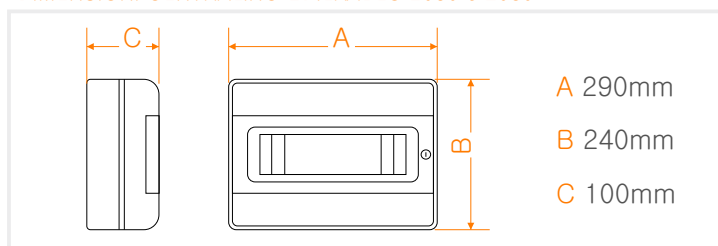

\*Permette di gestire la velocità lampeggio delle luci:  
Luce fissa – Lampeggio Lento – Lampeggio Veloce

 OTTICO

 IN 230V – OUT 12V

 IK08

 IP65

DIMENSIONI CENTRALINO EDILKABLO 520, 1020 e 2040

DIMENSIONI CENTRALINO EDILKABLO 2060 e 2080