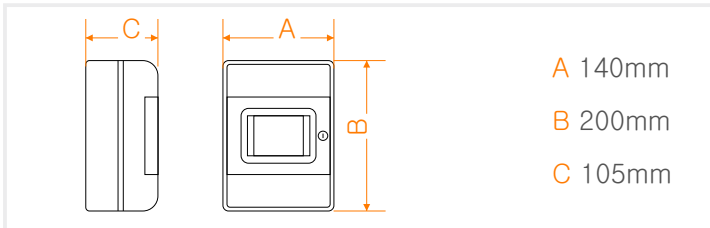

- 520 (5 luci, espandibile a 20)
- 1020 (10 luci, espandibile a 20)
- 2040 (20 luci espandibile a 40)
- 2060 (20 luci espandibile a 60)
- 2080 (20 luci espandibile a 80)

DIMENSIONI CENTRALINO SIMPLELUX 520, 1020 e 2040