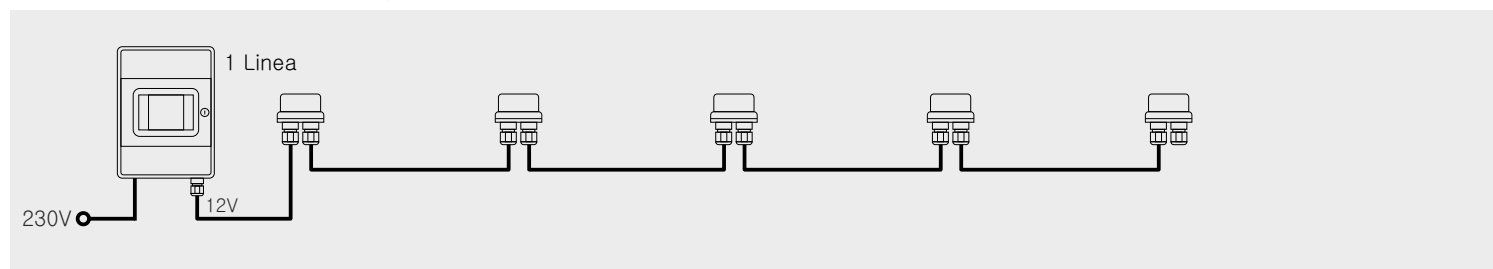

CODICE	ARTICOLO	DESCRIZIONE
00139EDIL	EDILKABLO 520	Centrale di gestione + 5 luci LED di sicurezza (espandibile fino a 20 luci) pre-cablati
00137EDIL	EDILKABLO 1020	Centrale di gestione + 10 luci LED di sicurezza (espandibile fino a 20 luci) pre-cablati
00138EDIL	EDILKABLO 2040	Centrale di gestione + 20 luci LED di sicurezza (espandibile fino a 40 luci) pre-cablati
10097EDIL	EDILKABLO 2060	Centrale di gestione + 20 luci LED di sicurezza (espandibile fino a 60 luci) pre-cablati
10098EDIL	EDILKABLO 2080	Centrale di gestione + 20 luci LED di sicurezza (espandibile fino a 80 luci) pre-cablati

SCHEMA ESEMPIO – EDILKABLO 520, 1020 e 2040