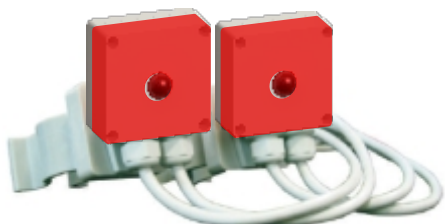

### KABLO

Catena di luci di sicurezza per ponteggi o cantieri pre-cablata per i sistemi della serie KABLO. La lunghezza del cavo fra le luci è di 2,15 m. Sono comprese le prese volanti a norma per la connessione in centrale e per eventuale espansione di luci. Disponibile anche nelle versioni TERMINALI dove l'ultima luce è provvista di cavo in entrata ma non di quello in uscita.

 OTTICO

 12-24V

 IK08

 IP55

Incluse clips di fissaggio su palina da ponteggio

CODICE	ARTICOLO	DESCRIZIONE
00109EDIL	KABLO 5L	Catena 5 luci di sicurezza pre-cablate 12-24V
00108EDIL	KABLO 10L	Catena 10 luci di sicurezza pre-cablate 12-24V
10107EDIL	KABLO 20L	Catena 20 luci di sicurezza pre-cablate 12-24V
10108EDIL	KABLO 5L-T	Catena 5 luci di sicurezza pre-cablate 12-24V con luce terminale
10109EDIL	KABLO 10L-T	Catena 10 luci di sicurezza pre-cablate 12-24V con luce terminale
10110EDIL	KABLO 20L-T	Catena 20 luci di sicurezza pre-cablate 12-24V con luce terminale

### VISUAL KABLO

Catena di luci di sicurezza per ponteggi o cantieri pre-cablata per i sistemi della serie KABLO. La lunghezza del cavo fra le luci è di 2,15 m. Sono comprese le prese volanti a norma per la connessione in centrale e per eventuale espansione di luci.