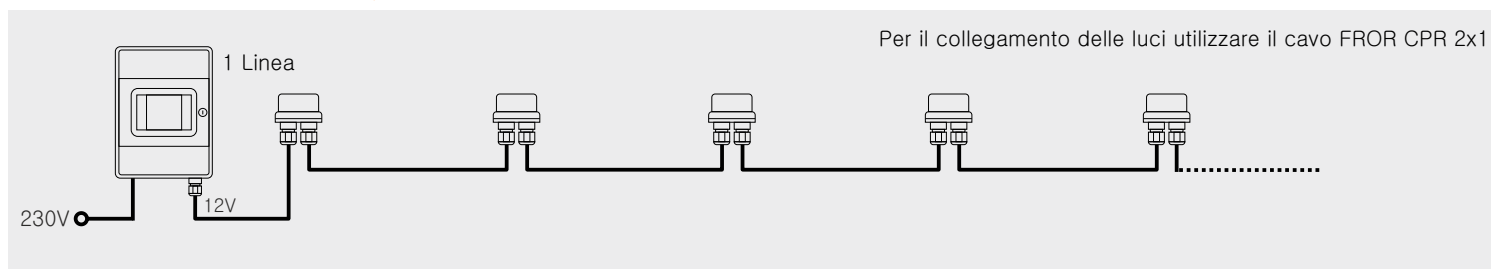

\*Permette di gestire la velocità lampeggio delle luci:  
Luce fissa – Lampeggio Lento – Lampeggio Veloce

OTTICO

IN 230V – OUT 12V

IK08

IP65

CODICE	ARTICOLO	DESCRIZIONE
00166EDIL	SICURLUX 520	Centrale di gestione + 5 luci LED di sicurezza (espandibile fino a 20 luci)
00233EDIL	SICURLUX 1020	Centrale di gestione + 10 luci LED di sicurezza (espandibile fino a 20 luci)
00167EDIL	SICURLUX 2040	Centrale di gestione + 20 luci LED di sicurezza (espandibile fino a 40 luci)
10081EDIL	SICURLUX 2060	Centrale di gestione + 20 luci LED di sicurezza (espandibile fino a 60 luci)
10082EDIL	SICURLUX 2080	Centrale di gestione + 20 luci LED di sicurezza (espandibile fino a 80 luci)

SCHEMA ESEMPIO – SICURLUX 520, 1020 e 2040

SCHEMA ESEMPIO – SICURLUX 2060 e 2080

-  INTERRUPTORE ON/OFF
-  CREPUSCOLARE
-  UNITÀ COMANDO LUCI

EDIL SOLAR è un sistema di gestione luci di sicurezza con alimentazione fotovoltaica, indicato per l'installazione in luoghi come ponteggi o zone di lavoro in genere dove non c'è energia elettrica. Assemblato all'interno di un contenitore per moduli DIN IP65. L'articolo è disponibile nelle versioni: