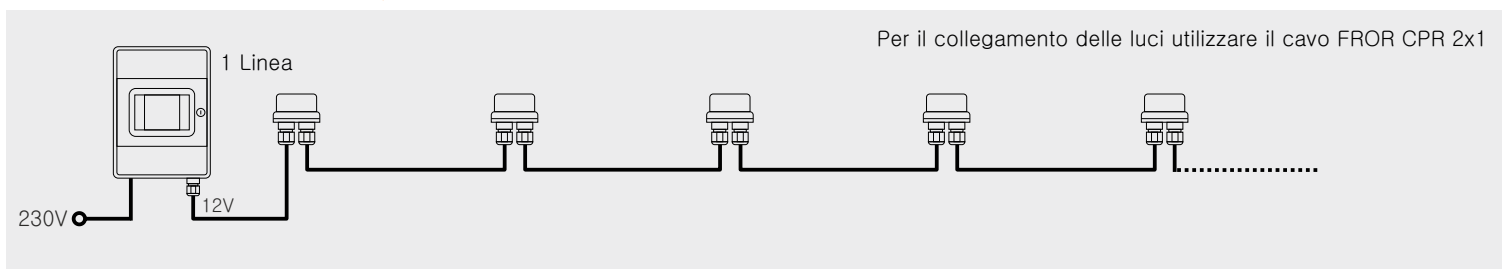

 OTTICO

 IN 230V – OUT 12V

 IK08

 IP65

CODICE	ARTICOLO	DESCRIZIONE
10071EDIL	SIMPLELUX 520	Centrale di gestione + 5 luci LED di sicurezza (espandibile fino a 20 luci)
10072EDIL	SIMPLELUX 1020	Centrale di gestione + 10 luci LED di sicurezza (espandibile fino a 20 luci)
10073EDIL	SIMPLELUX 2040	Centrale di gestione + 20 luci LED di sicurezza (espandibile fino a 40 luci)
10074EDIL	SIMPLELUX 2060	Centrale di gestione + 20 luci LED di sicurezza (espandibile fino a 60 luci)
10075EDIL	SIMPLELUX 2080	Centrale di gestione + 20 luci LED di sicurezza (espandibile fino a 80 luci)

SCHEMA ESEMPIO – SIMPLELUX 520, 1020 e 2040

SCHEMA ESEMPIO – SIMPLELUX 2060 e 2080

 INTERRUTTORE ON/OFF

 CREPUSCOLARE

KOMBILUX è un sistema di gestione luci di sicurezza, indicato per l'installazione in luoghi come ponteggi o zone di lavoro in genere, assemblato all'interno di un contenitore per moduli DIN IP65. Il puntoluce va installato ad ogni cavalla, pertanto ogni 2,15 metri. L'articolo è disponibile nelle versioni: