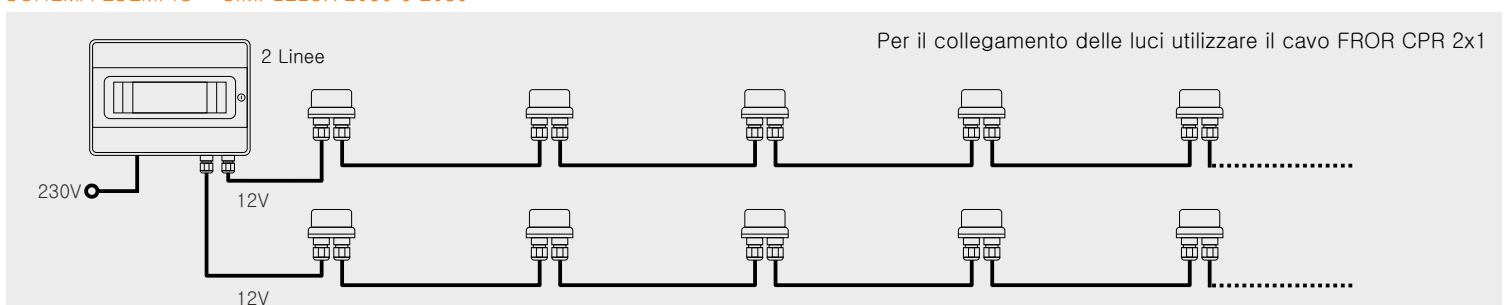

## IL KIT COMPRENDE

- Centralina di comando IP65, portello con chiusura a chiave che impedisce l'accesso ai non addetti.
- Interruttore magnetotermico
- Alimentatore
- Luci di sicurezza IP65 a LED colore rosso

 OTTICO

 IN 230V – OUT 12V

 IK08

 IP65

CODICE	ARTICOLO	DESCRIZIONE
10071EDIL	SIMPLELUX 520	Centrale di gestione + 5 luci LED di sicurezza (espandibile fino a 20 luci)
10072EDIL	SIMPLELUX 1020	Centrale di gestione + 10 luci LED di sicurezza (espandibile fino a 20 luci)
10073EDIL	SIMPLELUX 2040	Centrale di gestione + 20 luci LED di sicurezza (espandibile fino a 40 luci)
10074EDIL	SIMPLELUX 2060	Centrale di gestione + 20 luci LED di sicurezza (espandibile fino a 60 luci)
10075EDIL	SIMPLELUX 2080	Centrale di gestione + 20 luci LED di sicurezza (espandibile fino a 80 luci)

SCHEMA ESEMPIO – SIMPLELUX 520, 1020 e 2040

SCHEMA ESEMPIO – SIMPLELUX 2060 e 2080

 INTERRUTTORE ON/OFF

 CREPUSCOLARE

KOMBILUX è un sistema di gestione luci di sicurezza, indicato per l'installazione in luoghi come ponteggi o zone di lavoro in genere, assemblato all'interno di un contenitore per moduli DIN IP65. Il puntoluce va installato ad ogni cavalla, pertanto ogni 2,15 metri. L'articolo è disponibile nelle versioni: