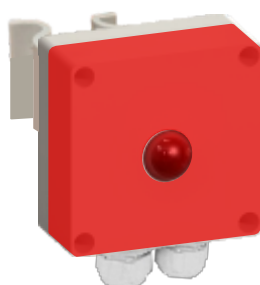

## KP LUX

Luce LED di sicurezza per ricambio o espansione sistemi di gestione luci Kros Technik, assemblata al sistema di fissaggio KPU 01.

OTTICO

12-24V

IK08

IP55

CODICE	ARTICOLO	DESCRIZIONE
00132EDIL	KP LUX	Luce di sicurezza a LED 12-24V colore rosso + Clip di fissaggio universale su palina