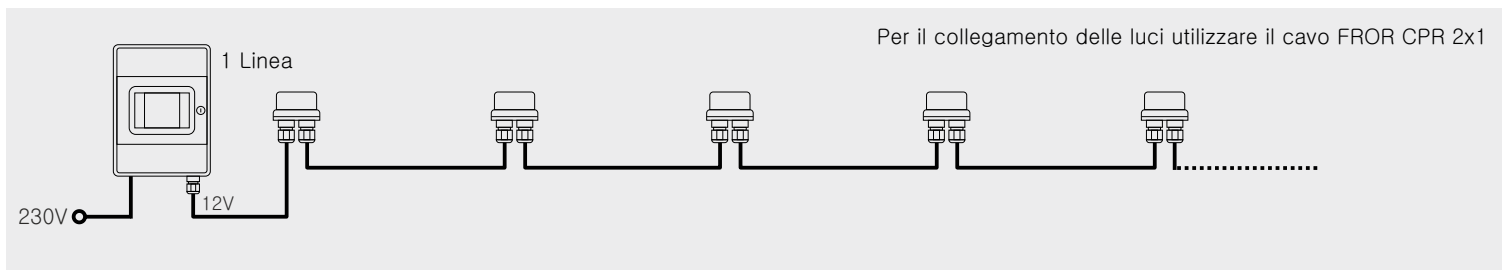

 OTTICO

 IN 230V – OUT 12V

 IK08

 IP65

CODICE	ARTICOLO	DESCRIZIONE
10076EDIL	KOMBILUX 520	Centrale di gestione + 5 luci LED di sicurezza (espandibile fino a 20 luci)
10077EDIL	KOMBILUX 1020	Centrale di gestione + 10 luci LED di sicurezza (espandibile fino a 20 luci)
10078EDIL	KOMBILUX 2040	Centrale di gestione + 20 luci LED di sicurezza (espandibile fino a 40 luci)
10079EDIL	KOMBILUX 2060	Centrale di gestione + 20 luci LED di sicurezza (espandibile fino a 60 luci)
10080EDIL	KOMBILUX 2080	Centrale di gestione + 20 luci LED di sicurezza (espandibile fino a 80 luci)

SCHEMA ESEMPIO – KOMBILUX 520, 1020 e 2040

SCHEMA ESEMPIO – KOMBILUX 2060 e 2080

-  INTERRUTTORE ON/OFF
-  CREPUSCOLARE
-  UNITÀ COMANDO LUCI

SICURLUX è un sistema di gestione luci di sicurezza, indicato per l'installazione in luoghi come ponteggi o zone di lavoro in genere, assemblato all'interno di un contenitore per moduli DIN IP65. Il puntoluce va installato ad ogni cavalla, pertanto ogni 2,15 metri. L'articolo è disponibile nelle versioni: