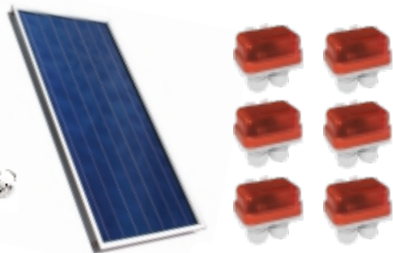

SCHEMA ESEMPIO – SICURLUX 520, 1020 e 2040

SCHEMA ESEMPIO – SICURLUX 2060 e 2080

-  INTERRUPTORE ON/OFF
-  CREPUSCOLARE
-  UNITÀ COMANDO LUCI

EDIL SOLAR è un sistema di gestione luci di sicurezza con alimentazione fotovoltaica, indicato per l'installazione in luoghi come ponteggi o zone di lavoro in genere dove non c'è energia elettrica. Assemblato all'interno di un contenitore per moduli DIN IP65. L'articolo è disponibile nelle versioni: