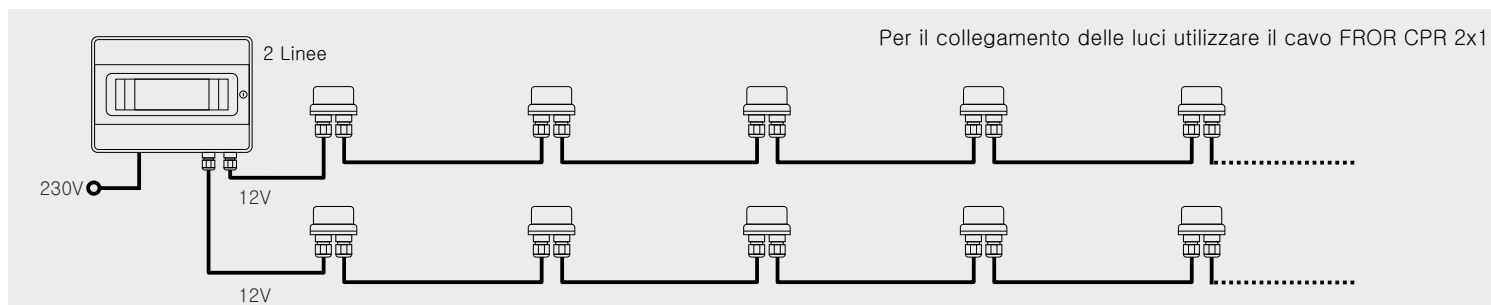

\*Permette di gestire la velocità lampeggio delle luci:  
Luce fissa – Lampeggio Lento – Lampeggio Veloce

OTTICO

IN 230V – OUT 12V

IK08

IP65

CODICE	ARTICOLO	DESCRIZIONE
00166EDIL	SICURLUX 520	Centrale di gestione + 5 luci LED di sicurezza (espandibile fino a 20 luci)
00233EDIL	SICURLUX 1020	Centrale di gestione + 10 luci LED di sicurezza (espandibile fino a 20 luci)
00167EDIL	SICURLUX 2040	Centrale di gestione + 20 luci LED di sicurezza (espandibile fino a 40 luci)
10081EDIL	SICURLUX 2060	Centrale di gestione + 20 luci LED di sicurezza (espandibile fino a 60 luci)
10082EDIL	SICURLUX 2080	Centrale di gestione + 20 luci LED di sicurezza (espandibile fino a 80 luci)

SCHEMA ESEMPIO – SICURLUX 520, 1020 e 2040

SCHEMA ESEMPIO – SICURLUX 2060 e 2080

-  INTERRUPTORE ON/OFF
-  CREPUSCOLARE
-  UNITÀ COMANDO LUCI

EDIL SOLAR è un sistema di gestione luci di sicurezza con alimentazione fotovoltaica, indicato per l'installazione in luoghi come ponteggi o zone di lavoro in genere dove non c'è energia elettrica. Assemblato all'interno di un contenitore per moduli DIN IP65. L'articolo è disponibile nelle versioni: