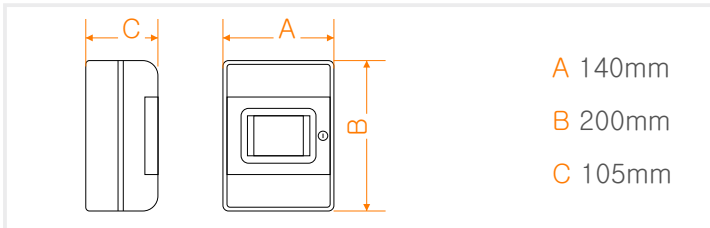

- 520 (5 luci, espandibile a 20)
- 1020 (10 luci, espandibile a 20)
- 2040 (20 luci espandibile a 40)
- 2060 (20 luci espandibile a 60)
- 2080 (20 luci espandibile a 80)

DIMENSIONI CENTRALINO KOMBILUX 520, 1020 e 2040