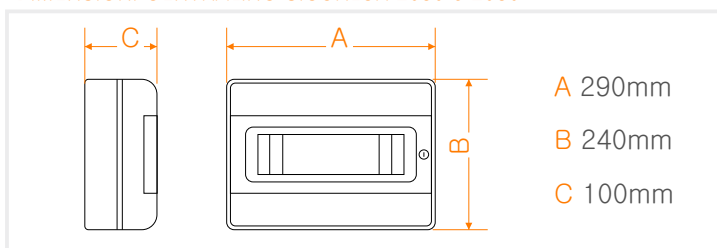

DIMENSIONI CENTRALINO SICURLUX 2060 e 2080