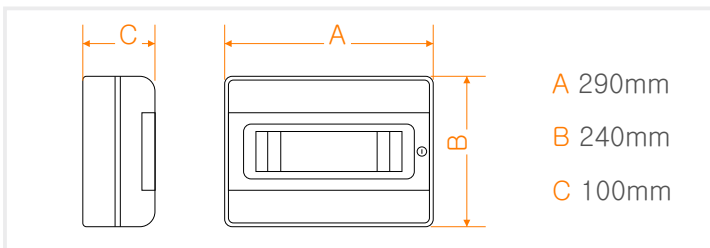

DIMENSIONI CENTRALINO SIMPLELUX 2060 e 2080