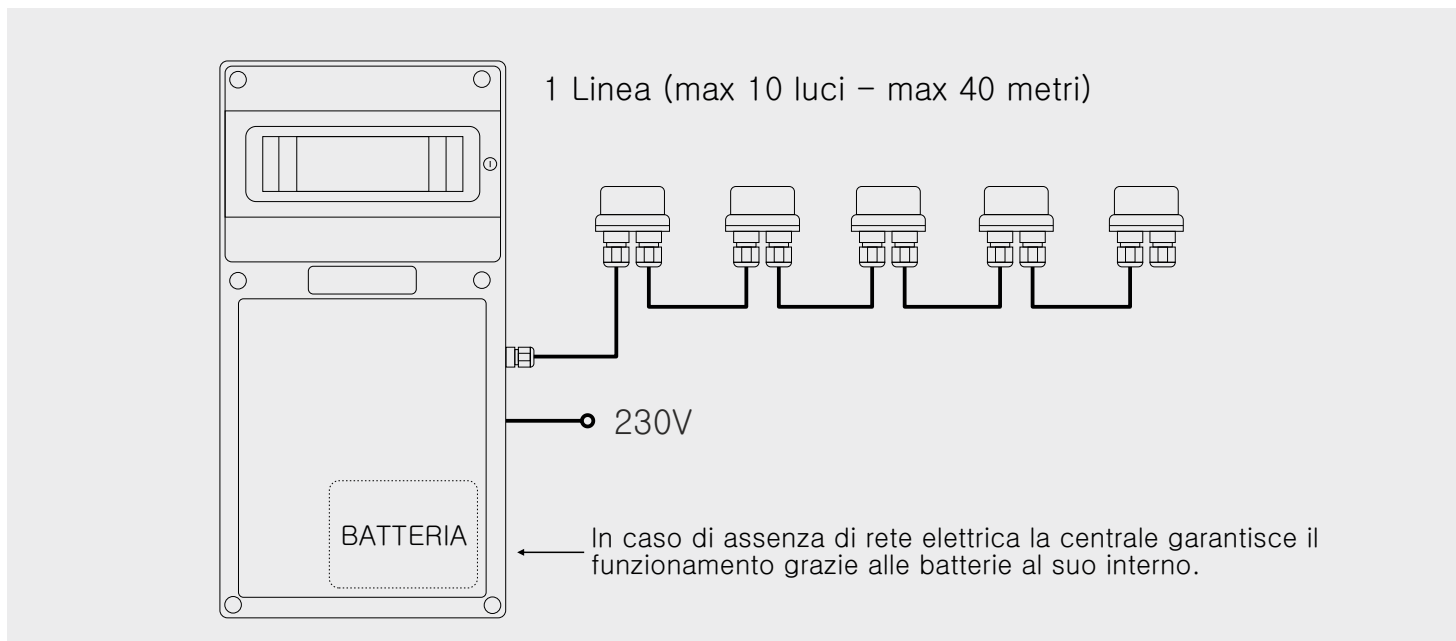

SCHEMA ESEMPIO SISTEMA GESTIONE 10 LUCI – SICURLUX UPS KABLO 10L