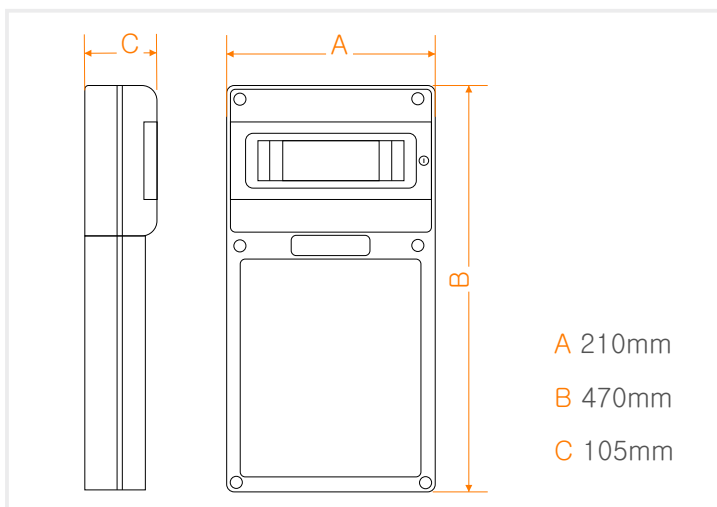

### DIMENSIONI CENTRALINO SICURLUX UPS KABLO

CODICE	ARTICOLO	DESCRIZIONE
00238EDIL	SICURLUX UPS KABLO 5L-48	Centrale di gestione + 5 luci LED di sicurezza (48 ore di autonomia)
00239EDIL	SICURLUX UPS KABLO 5L-100	Centrale di gestione + 5 luci LED di sicurezza (100 ore di autonomia)
00240EDIL	SICURLUX UPS KABLO 10L-24	Centrale di gestione + 10 luci LED di sicurezza (24 ore di autonomia)
00241EDIL	SICURLUX UPS KABLO 10L-50	Centrale di gestione + 10 luci LED di sicurezza (50 ore di autonomia)