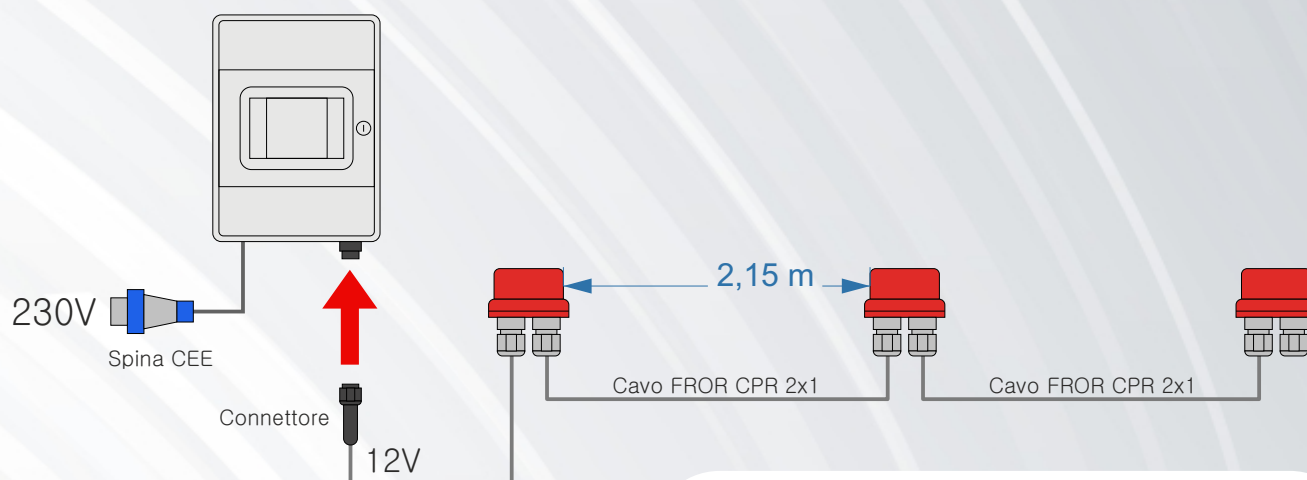

GUADAGNA TEMPO GRAZIE AL SISTEMA EDIL KABLO

DOVRAI SOLTANTO POSIZIONARE
I PRODOTTI ED IL GIOCO É FATTO!