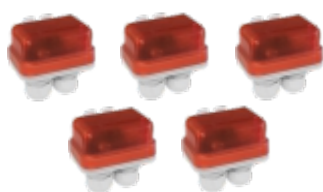

SCHEMA ESEMPIO – KOMBILUX 520, 1020 e 2040

SCHEMA ESEMPIO – KOMBILUX 2060 e 2080

-  INTERRUTTORE ON/OFF
-  CREPUSCOLARE
-  UNITÀ COMANDO LUCI

SICURLUX è un sistema di gestione luci di sicurezza, indicato per l'installazione in luoghi come ponteggi o zone di lavoro in genere, assemblato all'interno di un contenitore per moduli DIN IP65. Il puntoluce va installato ad ogni cavalla, pertanto ogni 2,15 metri. L'articolo è disponibile nelle versioni:

- 520 (5 luci, espandibile a 20)
- 1020 (10 luci, espandibile a 20)
- 2040 (20 luci espandibile a 40)
- 2060 (20 luci espandibile a 60)
- 2080 (20 luci espandibile a 80)

DIMENSIONI CENTRALINO SICURLUX 520, 1020 e 2040