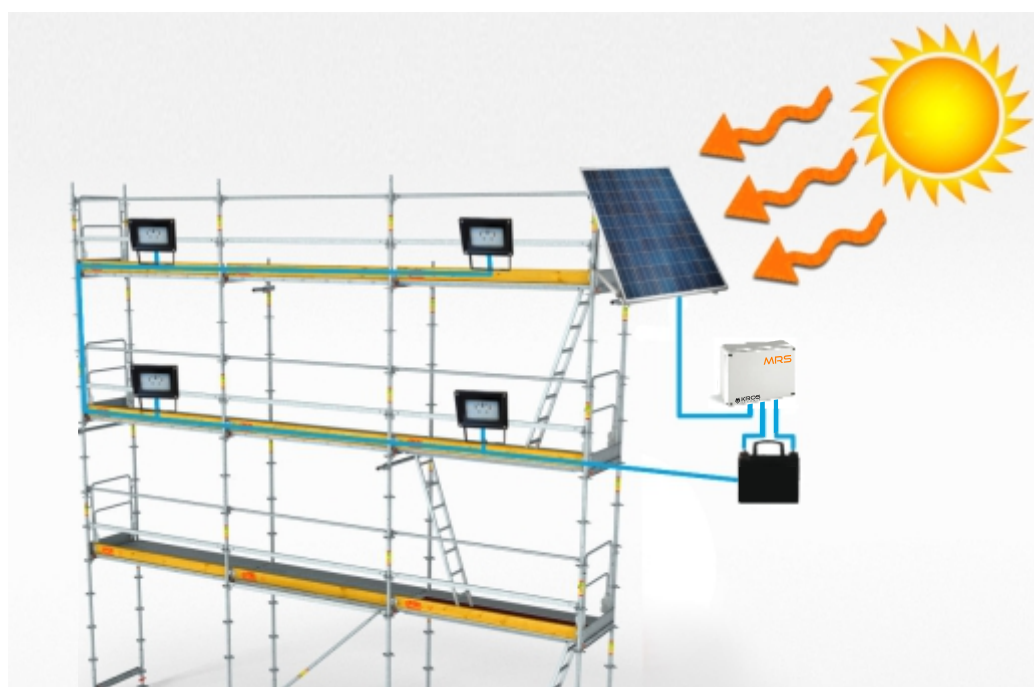

FUNZIONE DAY/NIGHT

ALIM. FOTOVOLTAICA

IK08

IP65

CODICE	ARTICOLO	DESCRIZIONE	AUTONOMIA
00267EDIL	KIT SOLAR WC	KIT illuminazione servizi con alimentazione fotovoltaica	15 ORE

KIT SOLAR è un sistema di illuminazione fotovoltaica che permette di illuminare i cantieri e/o ponteggi. Funzionalità Day/Night che accende i proiettori di notte e li spegne di giorno. Sono disponibili 4 KIT con autonomie e numero di proiettori differenti. Le autonomie sono calcolate con una media di 10 ore di soleggiamento. Su richiesta si possono realizzare KIT personalizzati. N.B. Gli staffaggi ed il contenitore della batteria sono inclusi.