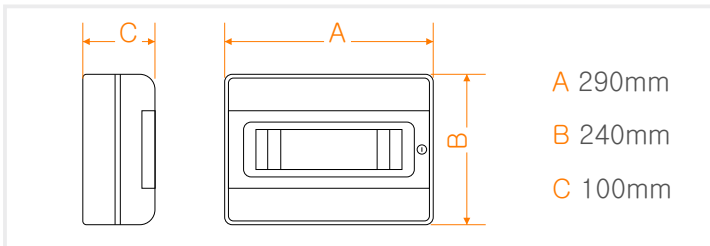

DIMENSIONI CENTRALINO KOMBILUX 2060 e 2080