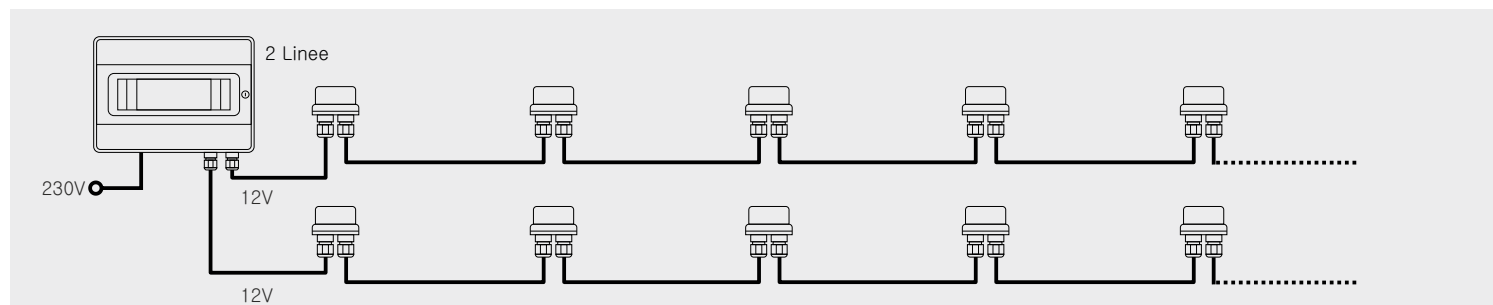

SCHEMA ESEMPIO – EDILKABLO 2060 e 2080