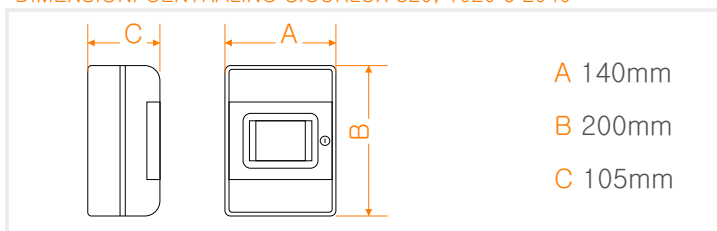

- 520 (5 luci, espandibile a 20)
- 1020 (10 luci, espandibile a 20)
- 2040 (20 luci espandibile a 40)
- 2060 (20 luci espandibile a 60)
- 2080 (20 luci espandibile a 80)

DIMENSIONI CENTRALINO SICURLUX 520, 1020 e 2040