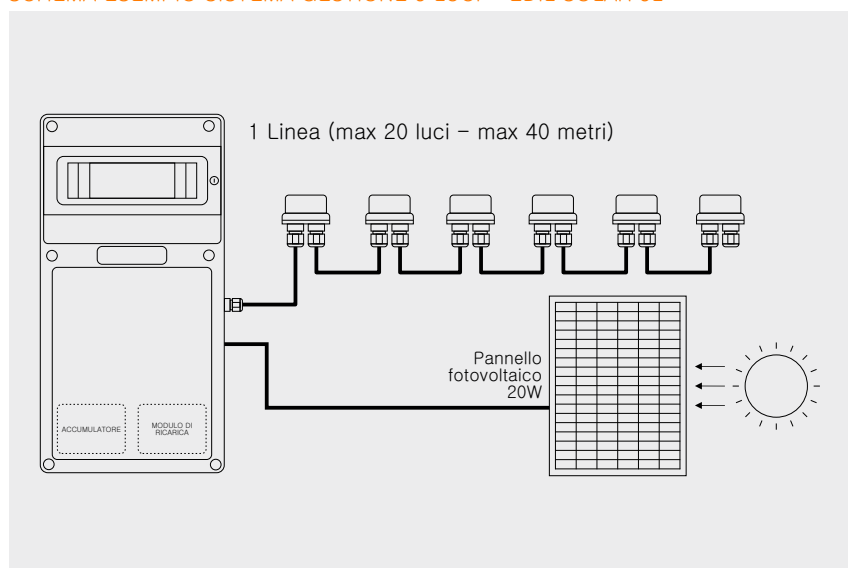

SCHEMA ESEMPIO SISTEMA GESTIONE 6 LUCI – EDIL SOLAR 6L