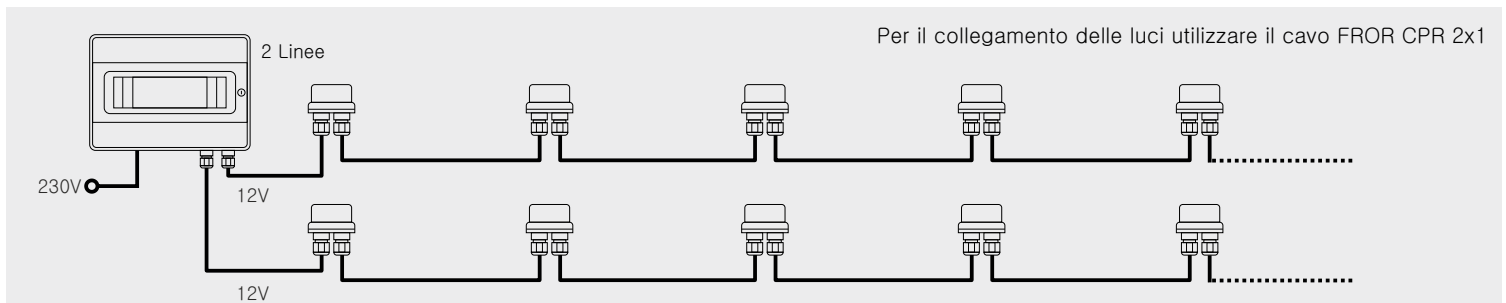

## IL KIT COMPRENDE

- Centralina di comando IP65, portello con chiusura a chiave che impedisce l'accesso ai non addetti.
- Interruttore magnetotermico
- Crepuscolare completo di sonda esterna
- Alimentatore
- Luci di sicurezza IP65 a LED colore rosso

 OTTICO

 IN 230V – OUT 12V

 IK08

 IP65

CODICE	ARTICOLO	DESCRIZIONE
10076EDIL	KOMBILUX 520	Centrale di gestione + 5 luci LED di sicurezza (espandibile fino a 20 luci)
10077EDIL	KOMBILUX 1020	Centrale di gestione + 10 luci LED di sicurezza (espandibile fino a 20 luci)
10078EDIL	KOMBILUX 2040	Centrale di gestione + 20 luci LED di sicurezza (espandibile fino a 40 luci)
10079EDIL	KOMBILUX 2060	Centrale di gestione + 20 luci LED di sicurezza (espandibile fino a 60 luci)
10080EDIL	KOMBILUX 2080	Centrale di gestione + 20 luci LED di sicurezza (espandibile fino a 80 luci)

SCHEMA ESEMPIO – KOMBILUX 520, 1020 e 2040

SCHEMA ESEMPIO – KOMBILUX 2060 e 2080

-  INTERRUTTORE ON/OFF
-  CREPUSCOLARE
-  UNITÀ COMANDO LUCI

SICURLUX è un sistema di gestione luci di sicurezza, indicato per l'installazione in luoghi come ponteggi o zone di lavoro in genere, assemblato all'interno di un contenitore per moduli DIN IP65. Il puntoluce va installato ad ogni cavalla, pertanto ogni 2,15 metri. L'articolo è disponibile nelle versioni: