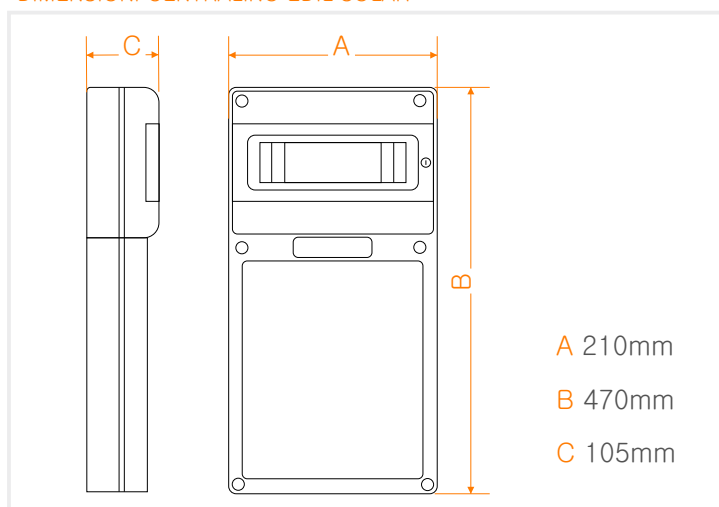

### DIMENSIONI CENTRALINO EDIL SOLAR

CODICE	ARTICOLO	DESCRIZIONE
00124EDIL	EDIL SOLAR 6L	Centrale di gestione + 6 luci LED di sicurezza + pannello fotovoltaico
00255EDIL	EDIL SOLAR 12L	Centrale di gestione + 12 luci LED di sicurezza + pannello fotovoltaico
** 00256EDIL	EDIL SOLAR 6L-2T	Centrale di gestione + 6 luci LED di sicurezza + 2 targhe + pannello fotovoltaico