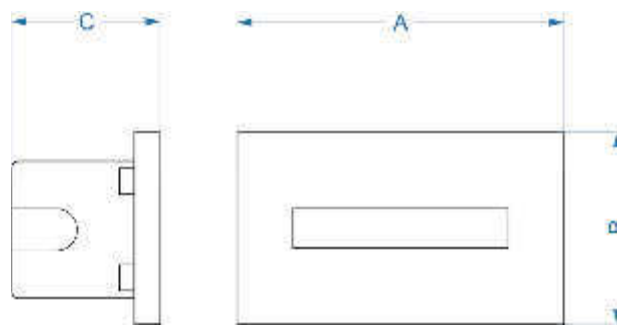

● ARANCIO

● BLU

● WHITE (5000°K) / SUN (3000°K)

INSTALLAZIONE
AD INCASSO IN
SCATOLA 503
DA MURO

INSTALLAZIONE
AD INCASSO IN
SCATOLA 503
DA CARTONGESSO

A 122mm

B 72mm

C 52.5mm