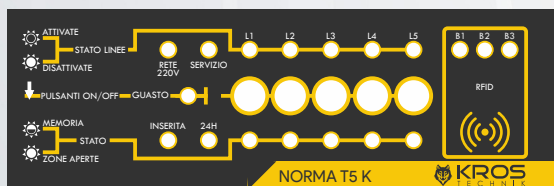

## KIT NORMA 500

MADE IN ITALY

NORMA T5 K

CHIAVE TAG

BASE

RADAR-DTM-300

#### COMPOSTO DA:

Articolo	Numero pezzi
Norma T5 K - centrale 5 zone filo	1
RADAR-DTM-300 - doppia tecnologia + snodo	2
"BASE" - sirena autoalimentata filo	1
CHIAVE TAG TRANSPONDER	2

PROGRAMMAZIONE  
**EASY**