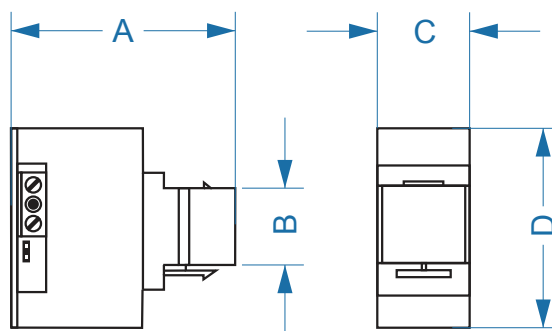

● ROSSO

● VERDE

● GIALLO

● ARANCIO

● BLU

● WHITE (5000°K) / SUN (3000°K)

INSTALLAZIONE UNIVERSALE 1 MODULO SERIE CIVILE,
COMPATIBILE CON LE MAGGIORI MARCHE GRAZIE AGLI
ADATTATORI KEYSTONE

A 51mm B 16mm C 21.5mm D 45mm

CARATTERISTICHE TECNICHE

TECNOLOGIA LED

GRADO DI PROTEZIONE IP20

GRADO DI RESISTENZA AGLI URTI IK08

TEMPERATURA DI FUNZIONAMENTO -5°C/+50°C

DIMENSIONI 51x21.5x45mm

MATERIALE POLICARBONATO AUTOESTINGUENTE V2