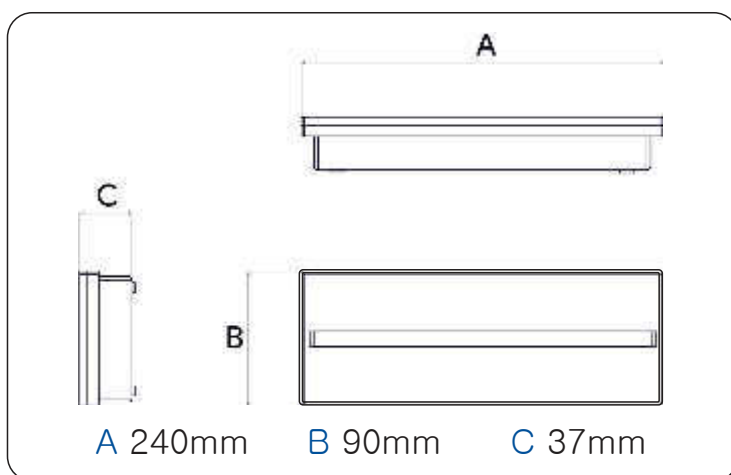

● BLU

● WHITE (5000°K) / SUN (3000°K)

CARATTERISTICHE TECNICHE

TECNOLOGIA LED

GRADO DI PROTEZIONE IP42 o IP65

GRADO DI RESISTENZA AGLI URTI IK07(IP42) o IK08(IP65)

TEMPERATURA DI FUNZIONAMENTO -5°C/+50°C

DIMENSIONI 240x90x37mm