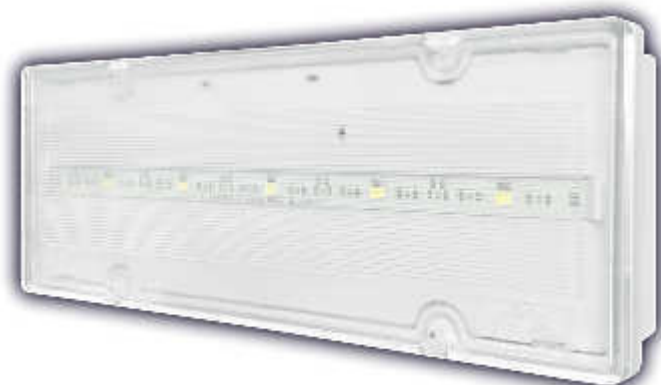

TARGHE DI SEGNALAZIONE A LED LUCE FISSA TO

 OTTICO

 12V, 24V, 48V, 110V o 230V

 IP42 o IP65

● ROSSO

● VERDE

● GIALLO

● ARANCIO

● BLU

● WHITE (5000°K) / SUN (3000°K)

CARATTERISTICHE TECNICHE

TECNOLOGIA LED

GRADO DI PROTEZIONE IP42 o IP65

GRADO DI RESISTENZA AGLI URTI IK07(IP42) o IK08(IP65)

TEMPERATURA DI FUNZIONAMENTO -5°C/+50°C

DIMENSIONI 240x90x37mm

MATERIALE POLICARBONATO AUTOESTINGUENTE V2

ALIMENTAZIONE 12V, 24V, 48V, 110V o 230V

SEGNALAZIONE OTTICA LUCE FISSA

OTTICO

12V

IP42

CODICE	ARTICOLO	ALIMENTAZIONE	COLORE	FUNZIONE
9SEGN0570	TO42-12-R-F	12V	● ROSSO	LUCE FISSA
9SEGN0571	TO42-12-V-F	12V	● VERDE	LUCE FISSA
9SEGN0572	TO42-12-G-F	12V	● GIALLLO	LUCE FISSA
9SEGN0573	TO42-12-A-F	12V	● ARANCIO	LUCE FISSA
9SEGN0574	TO42-12-B-F	12V	● BLU	LUCE FISSA
9SEGN0575	TO42-12-W-F	12V	● WHITE (5000°K)	LUCE FISSA
9SEGN0576	TO42-12-S-F	12V	● SUN (3000°K)	LUCE FISSA

OTTICO

24V

IP42

CODICE	ARTICOLO	ALIMENTAZIONE	COLORE	FUNZIONE
9SEGN0577	TO42-24-R-F	24V	● ROSSO	LUCE FISSA
9SEGN0578	TO42-24-V-F	24V	● VERDE	LUCE FISSA
9SEGN0579	TO42-24-G-F	24V	● GIALLLO	LUCE FISSA
9SEGN0580	TO42-24-A-F	24V	● ARANCIO	LUCE FISSA
9SEGN0581	TO42-24-B-F	24V	● BLU	LUCE FISSA
9SEGN0582	TO42-24-W-F	24V	● WHITE (5000°K)	LUCE FISSA
9SEGN0583	TO42-24-S-F	24V	● SUN (3000°K)	LUCE FISSA