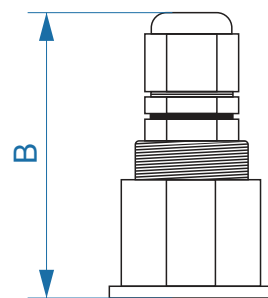

● ARANCIO

● BLU

● WHITE (5000°K) / SUN (3000°K)

INSTALLAZIONE A PARETE, A SOFFITTO e A TERRA

A XXmm

B XXmm

CARATTERISTICHE TECNICHE

TECNOLOGIA LED