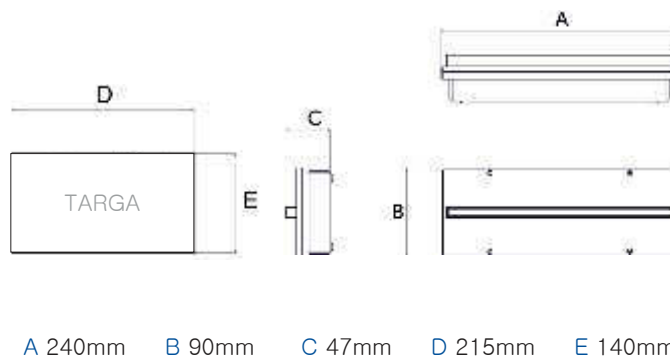

# TARGA DI SEGNALAZIONE OTTICA A LED LUCE FISSA TO-FLAG

 OTTICO

 12V, 24V, 48V, 110V o 230V

 IP42 o IP65

## CARATTERISTICHE TECNICHE

TECNOLOGIA LED

GRADO DI PROTEZIONE IP42, IP65

GRADO DI RESISTENZA AGLI URTI IK08

TEMPERATURA DI FUNZIONAMENTO -5°C/+50°C

DIMENSIONI CORPO 240x90x47mm

DIMENSIONI TARGA 215x140mm

MATERIALE POLICARBONATO AUTOESTINGUENTE V2