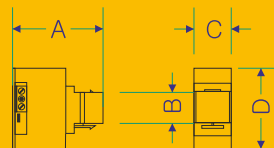

DIMENSIONI

- A 50mm
- B 16mm
- C 22mm
- D 45mm

**KEY-K 01
CHIAVE RESET ON-OFF**

Chiave reset ON-OFF keystone per installazione 1 modulo serie civile

CODICE	ARTICOLO	ALIMENTAZIONE
9KIA0001	KEY-K 01	12V

DIMENSIONI