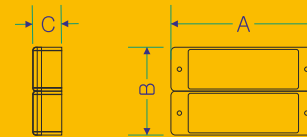

DIMENSIONI TARGA

A 150mm

B 94mm

C 35mm

KIT SEMAFORO BIFACCIALE MINI TOA

STAND ALONE

OTTICO

230V

ACUSTICO *

INSTALLAZIONE PER INTERNI

FISSAGGIO A PARETE

FISSAGGIO A SOFFITTO