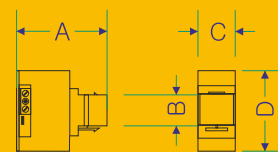

DIMENSIONI

A	50mm
B	16mm
C	22mm
D	45mm