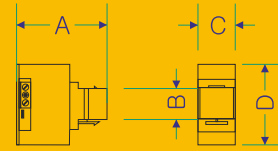

DIMENSIONI

A	50mm
B	16mm
C	22mm
D	45mm