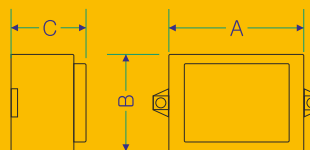

DIMENSIONI

- A 44mm
- B 38mm
- C 33mm