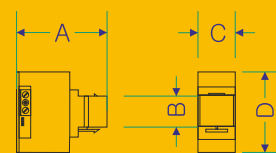

3 MODULI SERIE CIVILE

12V

24V

230V

DIMENSIONI KEY-LAMP

A 50mm

B 16mm

C 22mm