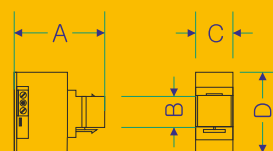

DIMENSIONI KEY-LAMP

A 50mm

B 16mm

C 22mm

D 45mm