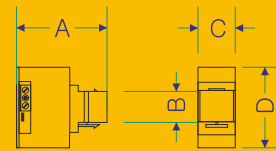

DIMENSIONI KEY-LAMP

A 50mm

B 16mm

C 22mm

D 45mm