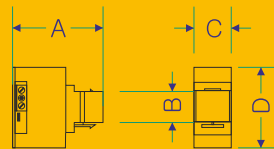

DIMENSIONI

- A 50mm
- B 16mm
- C 22mm
- D 45mm