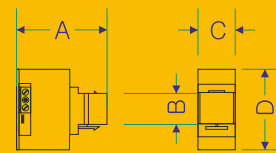

3 MODULI SERIE CIVILE

12V

24V

230V

DIMENSIONI KEY-LAMP

A 50mm

B 16mm

C 22mm