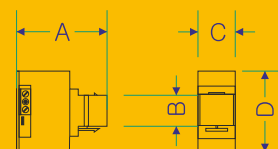

DIMENSIONI

A	50mm
B	16mm
C	22mm
D	45mm

SCHEDA RELÈ MDR

Scheda relè MDR

CODICE	ARTICOLO	ALIMENTAZIONE
9SCH0035	SCHEDA RICAMBIO MDR-01-KEY	12V
9SCH0036	SCHEDA RICAMBIO MDR-01	12V
9SCH0037	SCHEDA RICAMBIO MDR-02-KEY	12V
9SCH0038	SCHEDA RICAMBIO MDR-01	12V