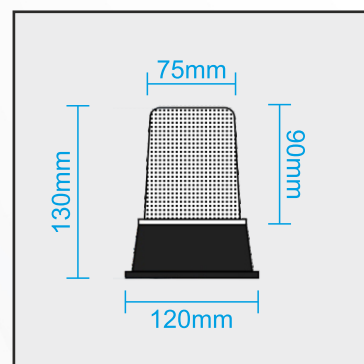

- Modelli: 12Vdc/ac - 24Vdc/ac
110Vac - 230Vac

- Multifunzione *

- Lente in policarbonato disponibile in 4 diverse colorazioni:

- Rosso
- Verde
- Giallo
- Arancione

DIMENSIONI

* FUNZIONI PROGRAMMABILI:

- LAMPEGGIANTE
- ROTATIVO
- LUCE FISSA