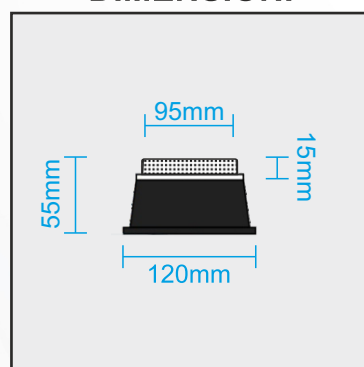

DIMENSIONI

* FUNZIONI PROGRAMMABILI:

- LAMPEGGIANTE LENTO
- LAMPEGGIANTE VELOCE
- LUCE FISSA

12V - 24V - 110V - 230V

Codice	Articolo	Colore Lente	Alimentazione
9SEGN1808	KLE-NANO-UNIV-R-12-24-110-230V	● ROSSO	12V - 24V - 110V - 230V
9SEGN1809	KLE-NANO-UNIV-V-12-24-110-230V	● VERDE	12V - 24V - 110V - 230V
9SEGN1810	KLE-NANO-UNIV-G-12-24-110-230V	● GIALLO	12V - 24V - 110V - 230V
9SEGN1811	KLE-NANO-UNIV-A-12-24-110-230V	● ARANCIO	12V - 24V - 110V - 230V