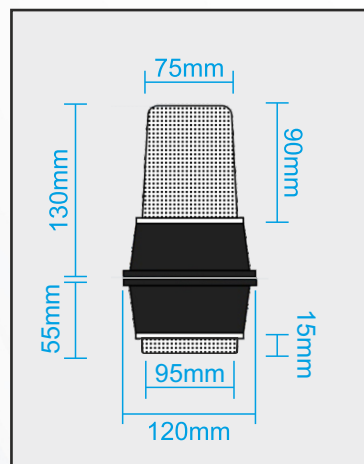

KROS TECHNIK

FABBRICA ITALIANA SISTEMI E DISPOSITIVI DI SICUREZZA

SEGNALATORE OTTICO-ACUSTICO

MULTITENSIONE
* MULTIFUNZIONE

12V - 24V - 110V - 230V CE CE

K-SOALED UNIVERSAL

- Segnalatore ottico-acustico con diverse funzioni:

- Parte superiore: IP55 (Lato 1); Parte inferiore IP20 (Lato 2).
- Luce LED: rotante; fissa; lampeggiante.
- Possibilità di inibire la segnalazione acustica.

- **Multitensione:** 12V - 24V - 110V - 230V.

- **Multifunzione ***

- **Lente in policarbonato disponibile in 4 diverse colorazioni:**

- Rosso
- Verde
- Giallo
- Arancione

- **Staffa:** in acciaio verniciato epossidicamente.

- **Buzzer:** 80dB.

DIMENSIONI

* **FUNZIONI PROGRAMMABILI:**

- LAMPEGGIANTE
- ROTATIVO
- LUCE FISSA