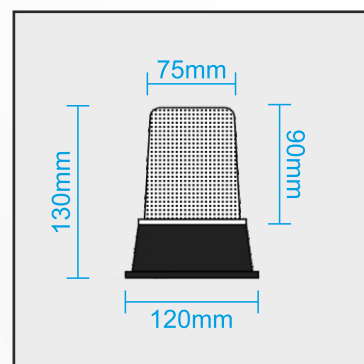

KROS

TECHNIK

FABBRICA ITALIANA SISTEMI E DISPOSITIVI DI SICUREZZA

LAMPEGGIANTE LED UNIVERSALE

MULTITENSIONE
* MULTIFUNZIONE

12V - 24V - 110V - 230V

KLE-UNIVERSAL

- Lampeggiante LED da esterno con diverse funzioni:

- IP55 / IK07
- Luce LED: rotante; fissa; lampeggiante.

- Multitensione: 12V - 24V - 110V - 230V.

- Multifunzione *

- Lente in policarbonato disponibile in 4 diverse colorazioni:

- Rosso
- Verde
- Giallo
- Arancione

DIMENSIONI

* FUNZIONI PROGRAMMABILI:

- LAMPEGGIANTE
- ROTATIVO
- LUCE FISSA