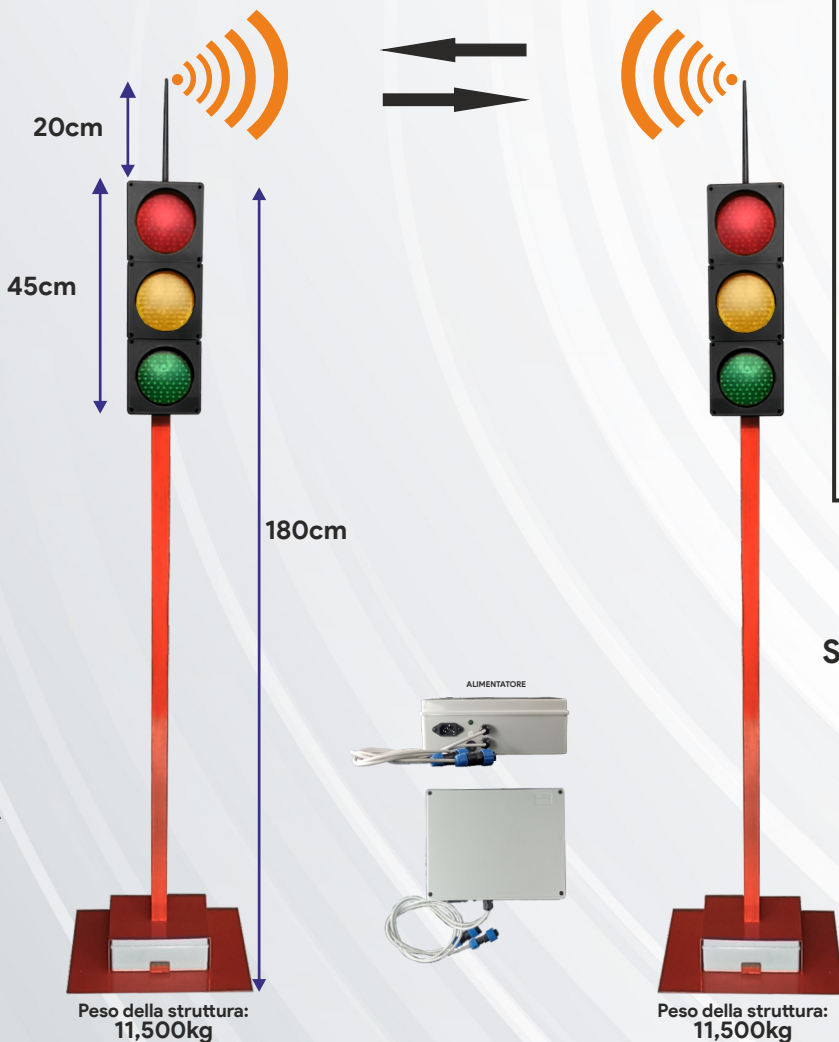

KROS TECHNIK

FABBRICA ITALIANA SISTEMI E DISPOSITIVI DI SICUREZZA

SEMAFORIA MOBILE

COPPIA SEMAFORI 3 LUCI ROSSO-GIALLO-VERDE

COD. 01291WAY

KIT-GIPSY03-RADIO-RGV-SM12-N

COPPIA DI SEMAFORI AUTOALIMENTATI-MOBILI A 3 LUCI 120mm.

PESO DI OGNI
SEMAFORO 3 LUCI:
11,500kg

IL KIT COMPRENDE:
2 SEMAFORI 3 LUCI
2 PACCHI BATTERIA
2 PIANTANE
1 CENTRALE TX-RX
+ ACCESSORI VARI

KIT COPPIA SEMAFORICA 3 LUCI

Codice	Articolo
01291WAY	KIT-GIPSY03-RADIO-RGV-SM12-N COMPLETI DI BATTERIE

OPTIONAL

Codice	Articolo
** 8XP0055	PACCO BATTERIA AGGIUNTIVO RICARICA GIPSY/3X120

**DA UTILIZZARE SEMPRE CARICO PER IL RICAMBIO

**FACILE DA
TRASPORTARE E/O
SPOSTARE PER IL SUO
BASSO PESO E LA
COMODA PRESA**

**UTILIZZARE
1 SACCO DI SABBIA
PER IL FERMO E
L'ANCORAGGIO
A TERRA.**

IL SISTEMA SI GESTISCE ON-OFF RADIO IN MANIERA AUTOMATICA

- AUTONOMIA 1 SEMAFORO A 3 LUCI CIRCA 30h CON UNA RICARICA TOTALE IN RETE
- DISTANZA MASSIMA 50m TRA I DUE SEMAFORI
- POSSIBILITÀ DI PACCHI BATTERIA AGGIUNTIVI PER OTTENERE IL FUNZIONAMENTO SEMPRE, CAMBIANDO GLI STESSI OGNI 3 GIORNI