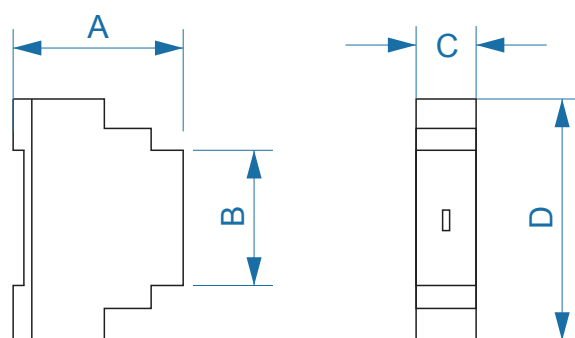

● ROSSO

● VERDE

● GIALLO

● ARANCIO

● BLU

● WHITE (5000°K) / SUN (3000°K)

INSTALLAZIONE UNIVERSALE 1 MODULO GUIDA DIN

A 61mm    B 45mm    C 18mm    D 91.5mm

## CARATTERISTICHE TECNICHE

TECNOLOGIA LED

GRADO DI PROTEZIONE IP20

GRADO DI RESISTENZA AGLI URTI IK08

TEMPERATURA DI FUNZIONAMENTO -5°C/+50°C

DIMENSIONI 61x18x91.5mm

MATERIALE POLICARBONATO AUTOESTINGUENTE V2