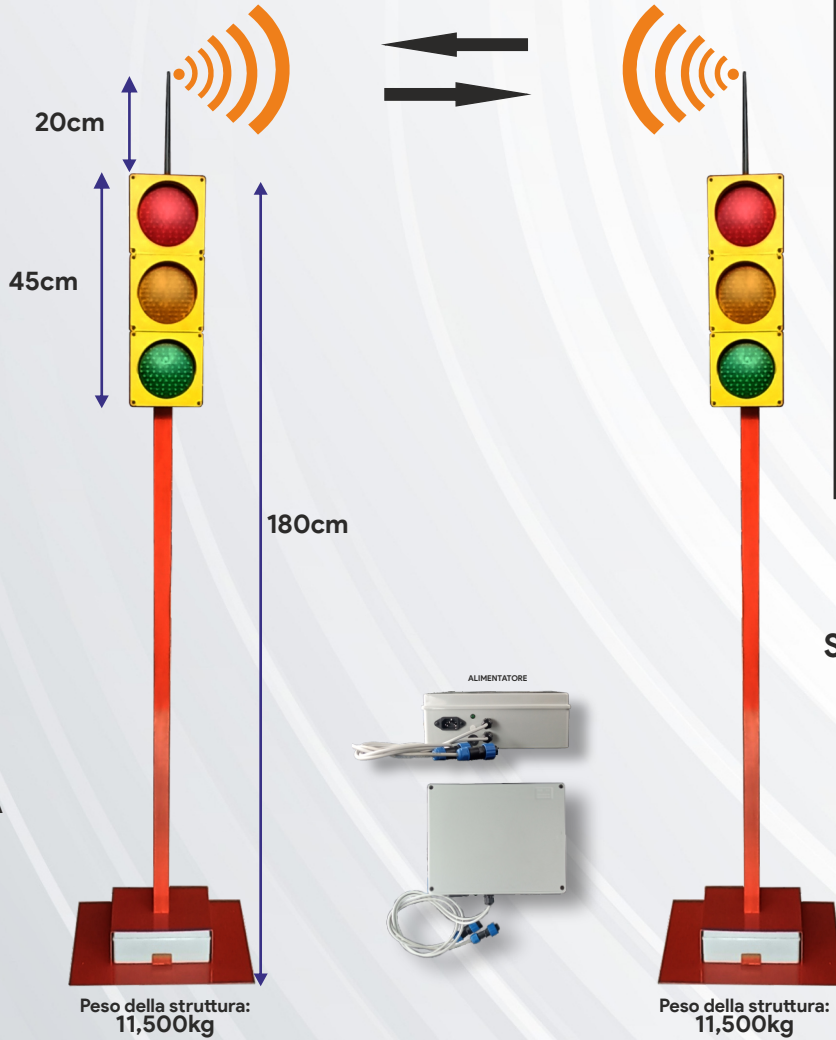

## SEMAFORIA MOBILE

COPPIA SEMAFORI 3 LUCI ROSSO-GIALLO-VERDE

COD. 1292WAY

# KIT-GIPSY03-RADIO-RGV-SM12-G

COPPIA DI SEMAFORI AUTOALIMENTATI-MOBILI A 3 LUCI 120mm.

PESO DI OGNI  
SEMAFORO 3 LUCI:  
**11,500kg**

IL KIT COMPRENDE:  
**2 SEMAFORI 3 LUCI**  
**2 PACCHI BATTERIA**  
**2 PIANTANE**  
**1 CENTRALE TX-RX**  
**+ ACCESSORI VARI**

**FACILE DA  
TRASPORTARE E/O  
SPOSTARE PER IL SUO  
BASSO PESO E LA  
COMODA PRESA**

### IL SISTEMA SI GESTISCE ON-OFF RADIO IN MANIERA AUTOMATICA

- AUTONOMIA 1 SEMAFORO A 3 LUCI CIRCA 30h CON UNA RICARICA TOTALE IN RETE
- DISTANZA MASSIMA 50m TRA I DUE SEMAFORI
- POSSIBILITÀ DI PACCHI BATTERIA AGGIUNTIVI PER OTTENERE IL FUNZIONAMENTO SEMPRE, CAMBIANDO GLI STESSI OGNI 3 GIORNI